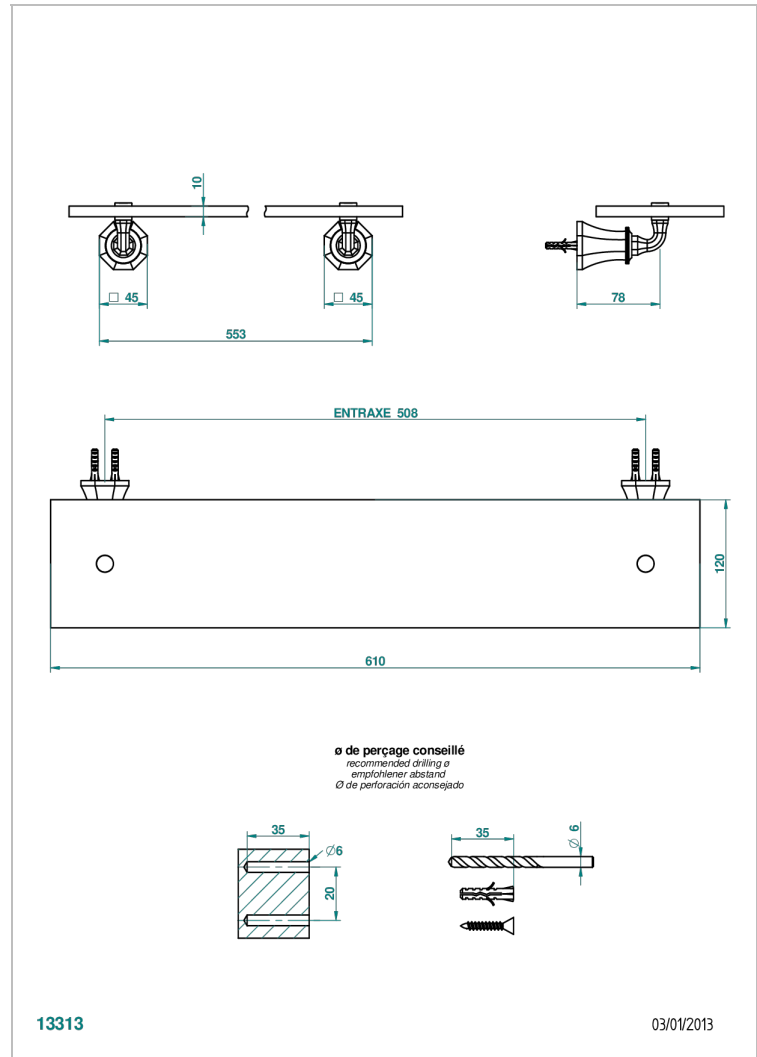

ART DECO A MANETTES

A55-564

Tablette avec supports

THG[®]
PARIS

CARACTÉRISTIQUES

- Crochet en laiton
- Verre Securit extra-clair 10 mm

FINITIONS DISPONIBLES

Bronze clair - D01
Chromé - A02
Chromé / doré - G02
Chromé mat - C02
Doré brillant - F01
Doré mat - F07