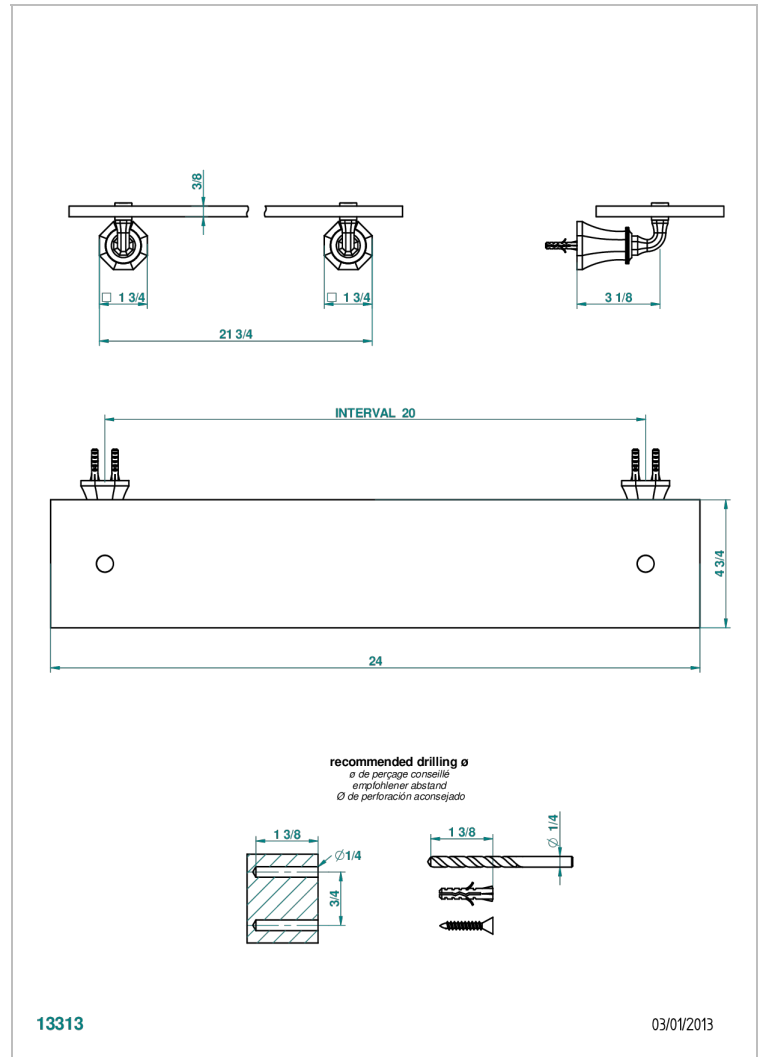

ART DECO A MANETTES

A55-564

Tablette avec supports

THG[®]
PARIS

CARACTÉRISTIQUES

- Crochet en laiton
- Verre Securit extra-clair 10 mm

FINITIONS DISPONIBLES

Bronze clair - D01
Chromé - A02
Chromé / doré - G02
Chromé mat - C02
Doré brillant - F01
Doré mat - F07