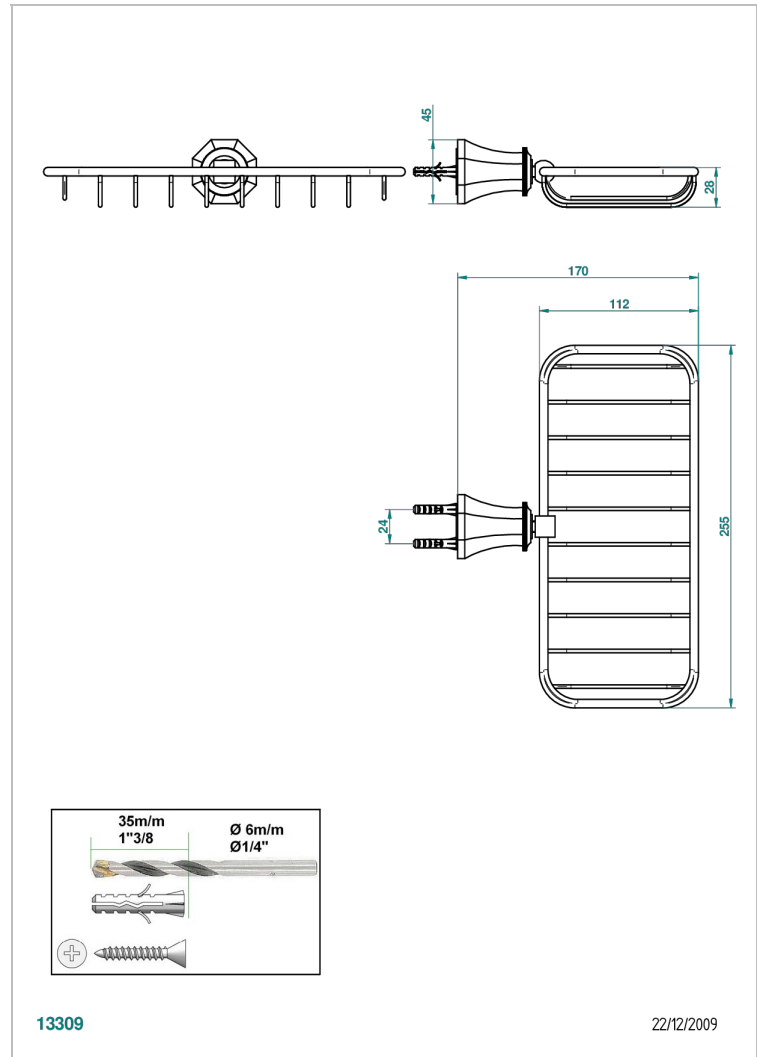

TRADITION CON MANETAS

A58-620A

Jabonera mural para ducha

THG[®]
PARIS

CARACTERÍSTICAS

- Tradition con manetas
- Jabonera mural para ducha

ACABADOS DISPONIBLES

Bronce claro - D01
Cerámica negra mate - D30
Cobre viejo mate - H07
Cromo - A02
Cromo / dorado - G02
Cromo mate - C02