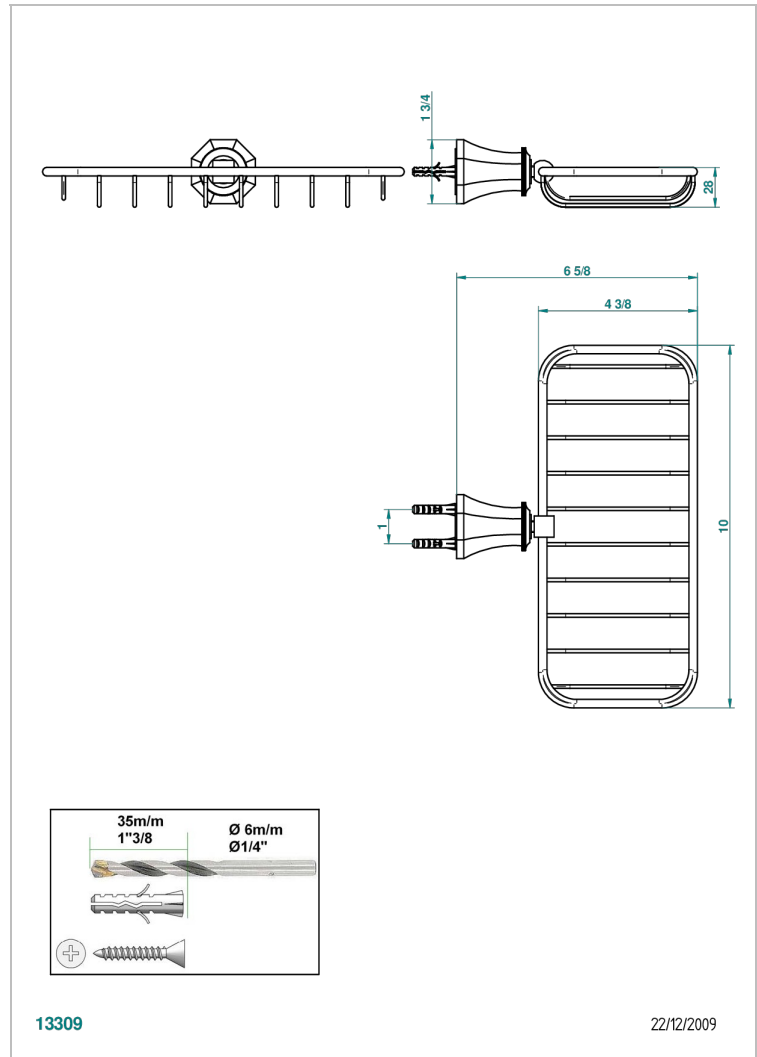

TRADITION CON MANETAS

A58-620A

Jabonera mural para ducha

THG[®]
PARIS

CARACTERÍSTICAS

- Tradition con manetas
- Jabonera mural para ducha

ACABADOS DISPONIBLES

Bronce claro - D01
Cerámica negra mate - D30
Cobre viejo mate - H07
Cromo - A02
Cromo / dorado - G02
Cromo mate - C02