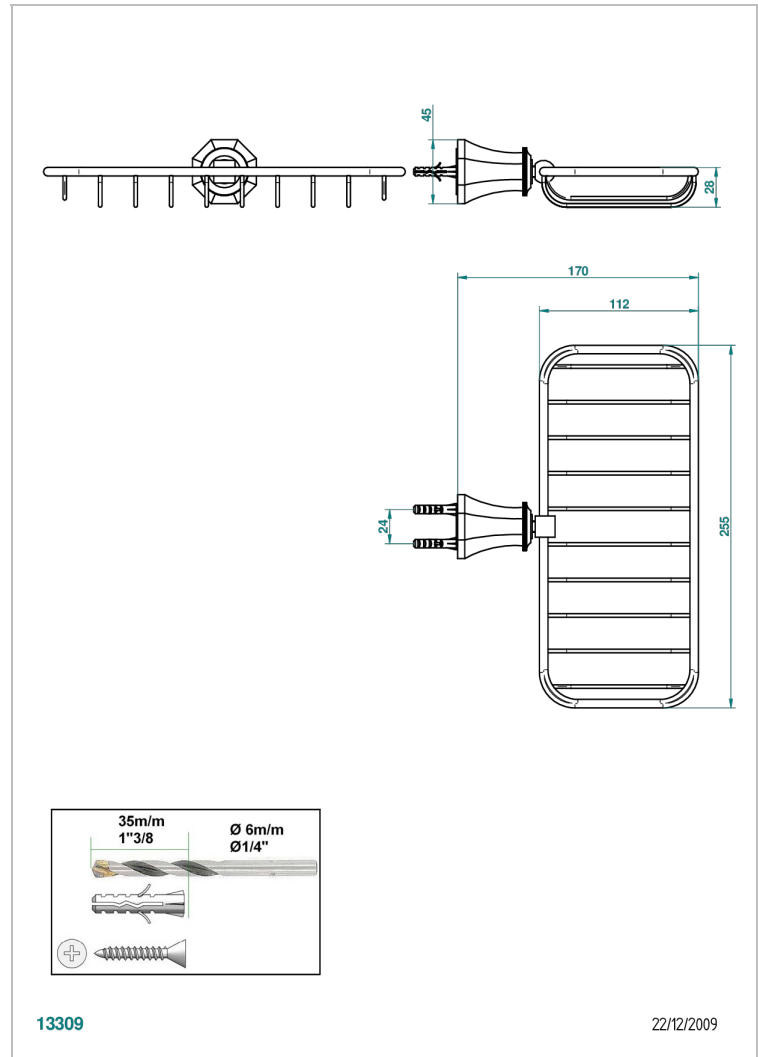

TRADITION CON MANETAS

A58-620A

Jabonera mural para ducha

THG[®]
PARIS

CARACTERÍSTICAS

- Tradition con manetas
- Jabonera mural para ducha

ACABADOS DISPONIBLES

Bronce claro - D01
Cerámica negra mate - D30
Cobre viejo mate - H07
Cromo - A02
Cromo / dorado - G02
Cromo mate - C02