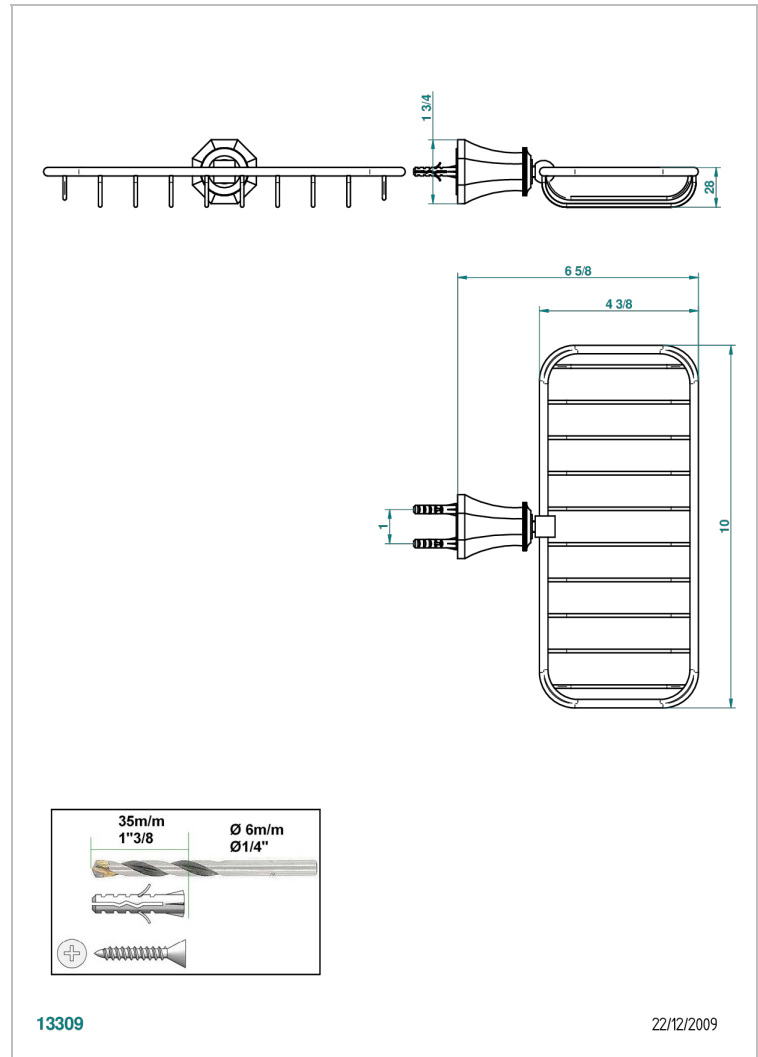

# TRADITION CON MANETAS

A58-620A

Jabonera mural para ducha

THG<sup>®</sup>  
PARIS

## CARACTERÍSTICAS

- Tradition con manetas
- Jabonera mural para ducha