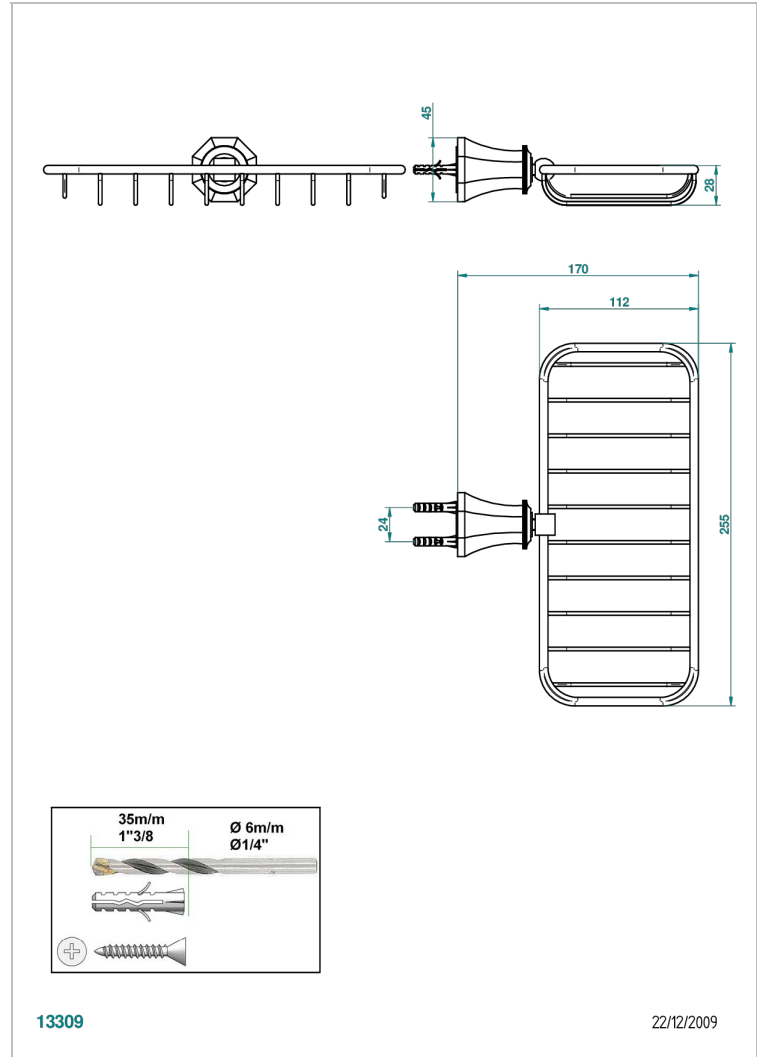

# ART DECO CRISTAL

A56-620A

Porte-savon fil mural 255x112 mm

THG<sup>®</sup>  
PARIS

## CARACTÉRISTIQUES

- Art Déco Cristal
- Porte-savon fil mural 255x112 mm