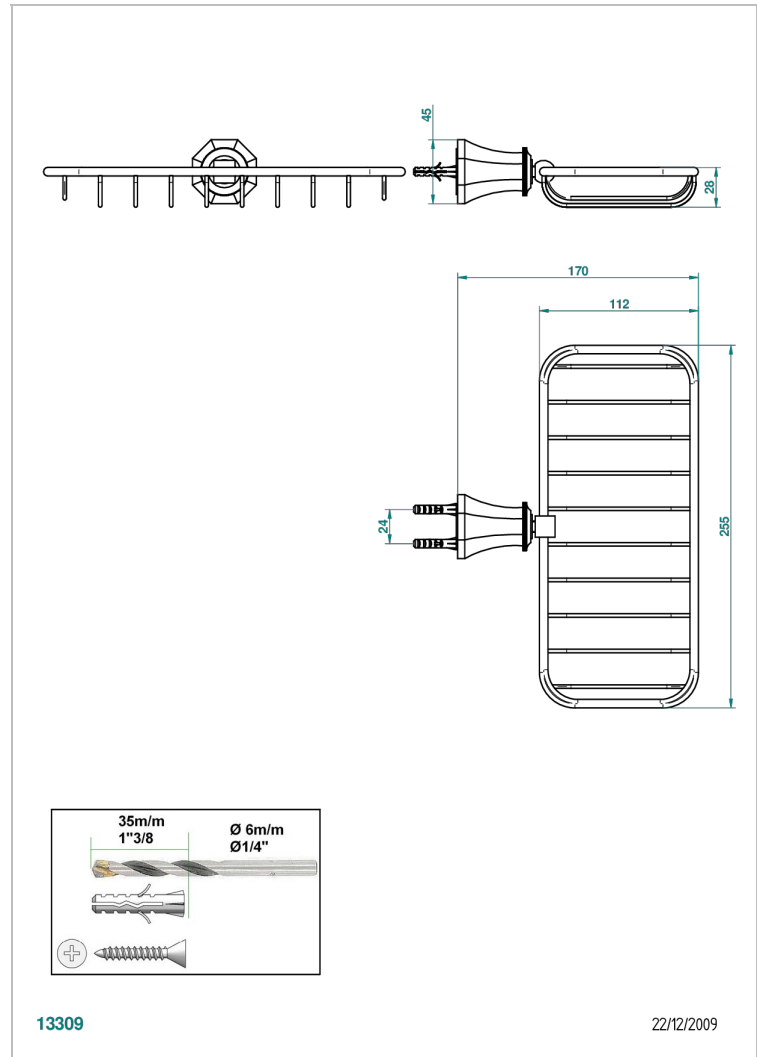

ART DECO CRYSTAL

A56-620A

Jabonera mural para ducha

THG[®]
PARIS

CARACTERÍSTICAS

- Art Déco Crystal
- Jabonera mural para ducha

ACABADOS DISPONIBLES

Bronce claro - D01
Cerámica negra mate - D30
Cobre viejo mate - H07
Cromo - A02
Cromo / dorado - G02
Cromo mate - C02