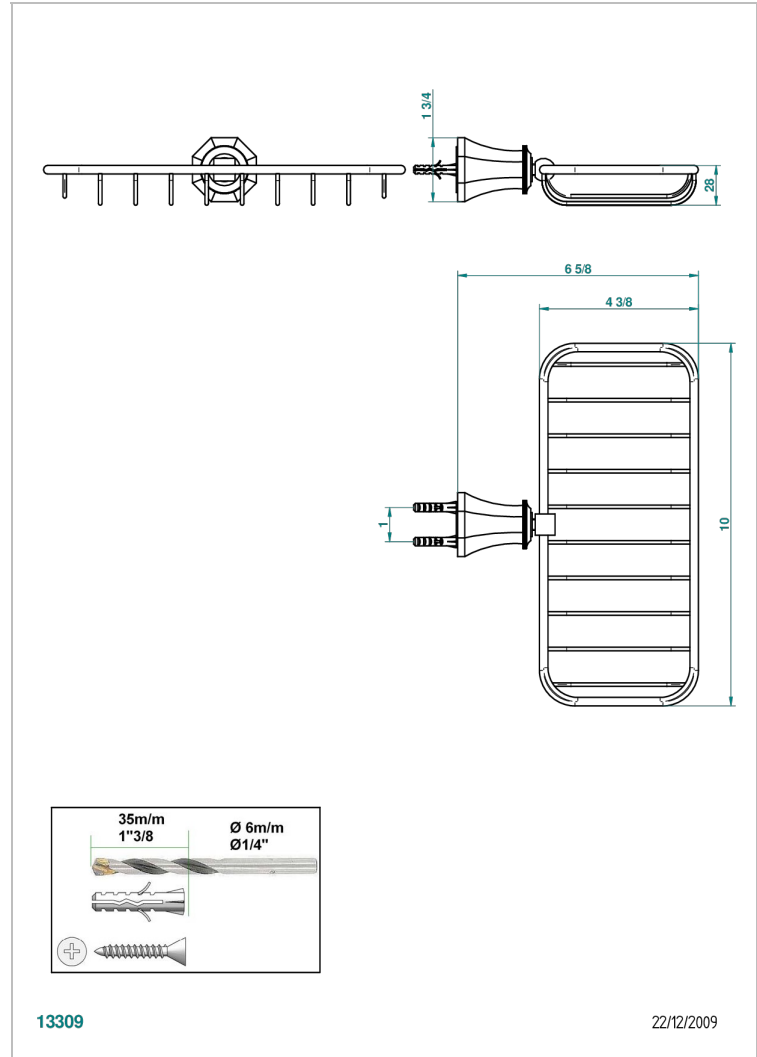

ART DECO CRISTAL

A56-620A

Porte-savon fil mural 255x112 mm

THG[®]
PARIS

CARACTÉRISTIQUES

- Art Déco Cristal
- Porte-savon fil mural 255x112 mm

FINITIONS DISPONIBLES

Bronze clair - D01
Chromé - A02
Chromé / doré - G02
Chromé mat - C02
Doré brillant - F01
Doré mat - F07