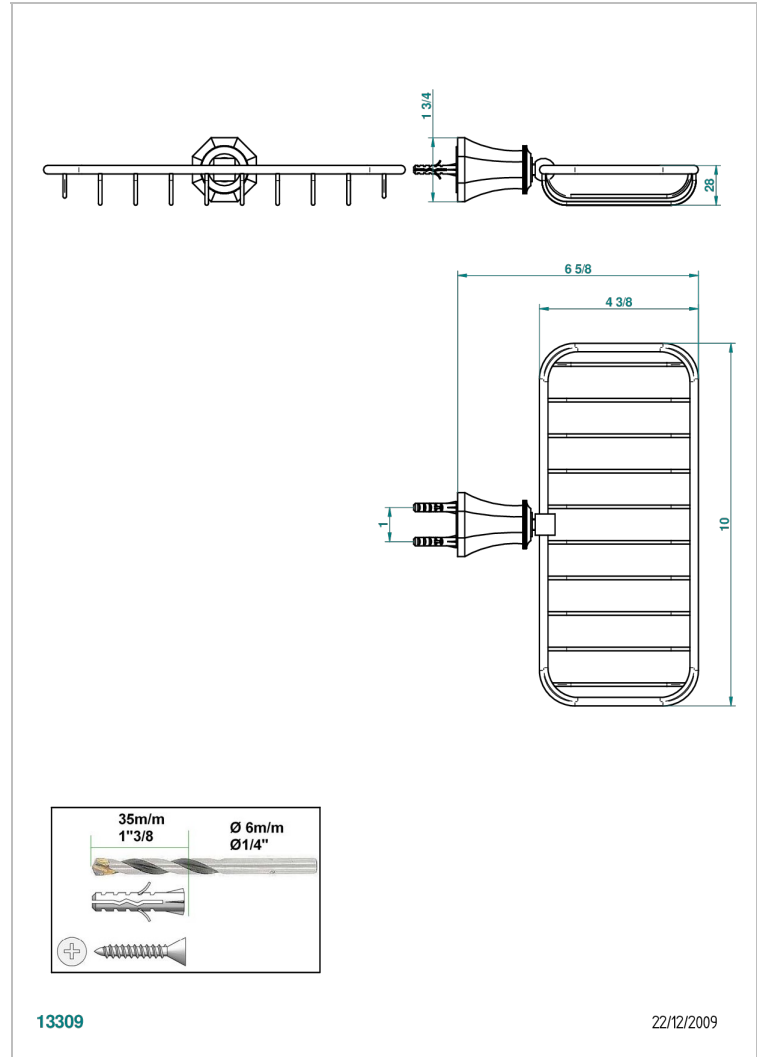

# ART DECO CRYSTAL

A56-620A

Jabonera mural para ducha

THG<sup>®</sup>  
PARIS

## CARACTERÍSTICAS

- Art Déco Crystal
- Jabonera mural para ducha