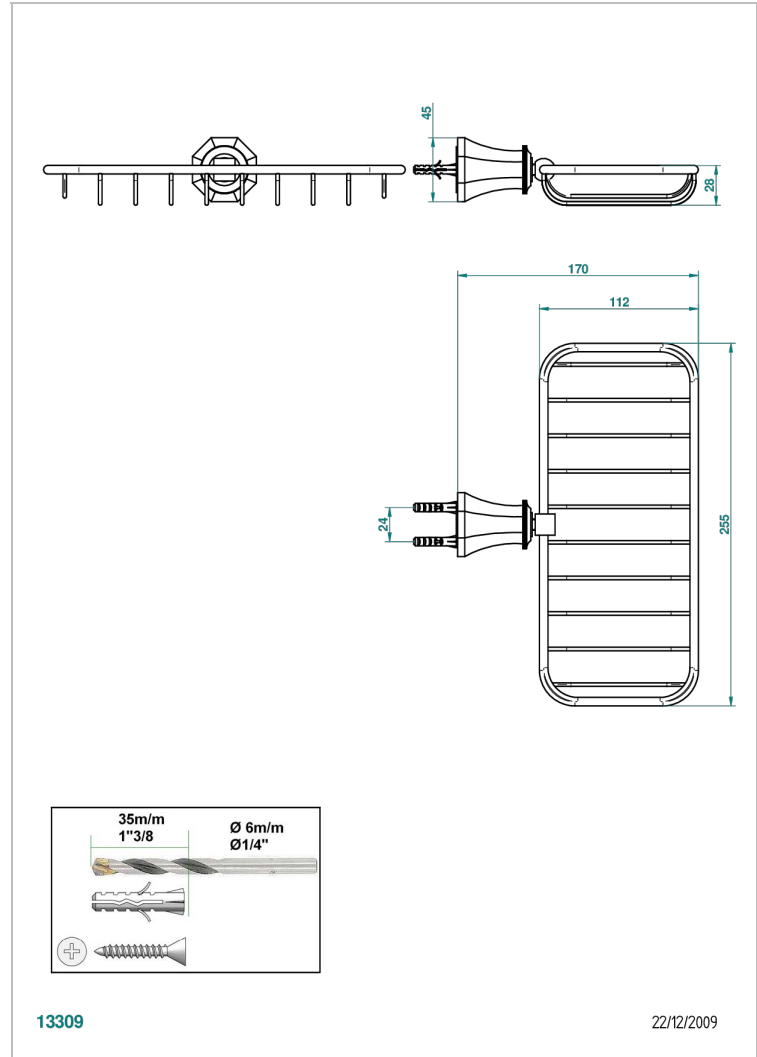

ART DECO CRISTAL

A56-620A

Porte-savon fil mural 255x112 mm

THG[®]
PARIS

CARACTÉRISTIQUES

- Art Déco Cristal
- Porte-savon fil mural 255x112 mm

FINITIONS DISPONIBLES

Bronze clair - D01
Chromé - A02
Chromé / doré - G02
Chromé mat - C02
Doré brillant - F01
Doré mat - F07