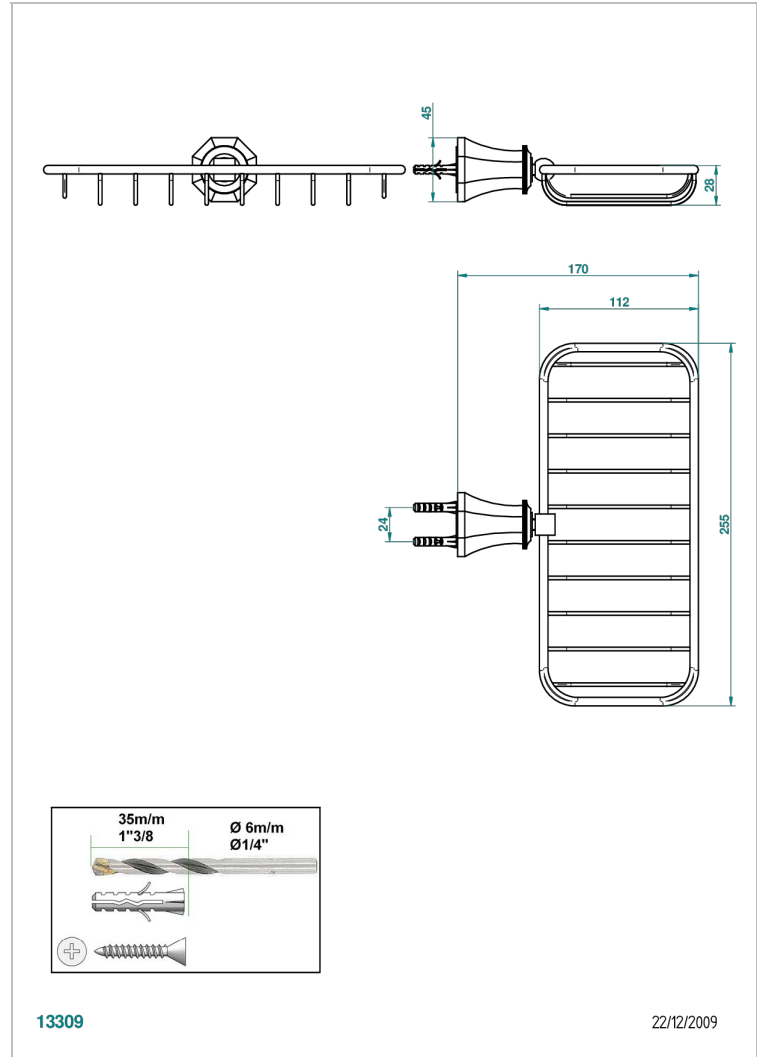

# ART DECO, KRISTALL

A56-620A

Wandseifenkorb mit Rosette

THG<sup>®</sup>  
PARIS

## EIGENSCHAFTEN

- Art Déco, Kristall
- Wandseifenkorb mit Rosette