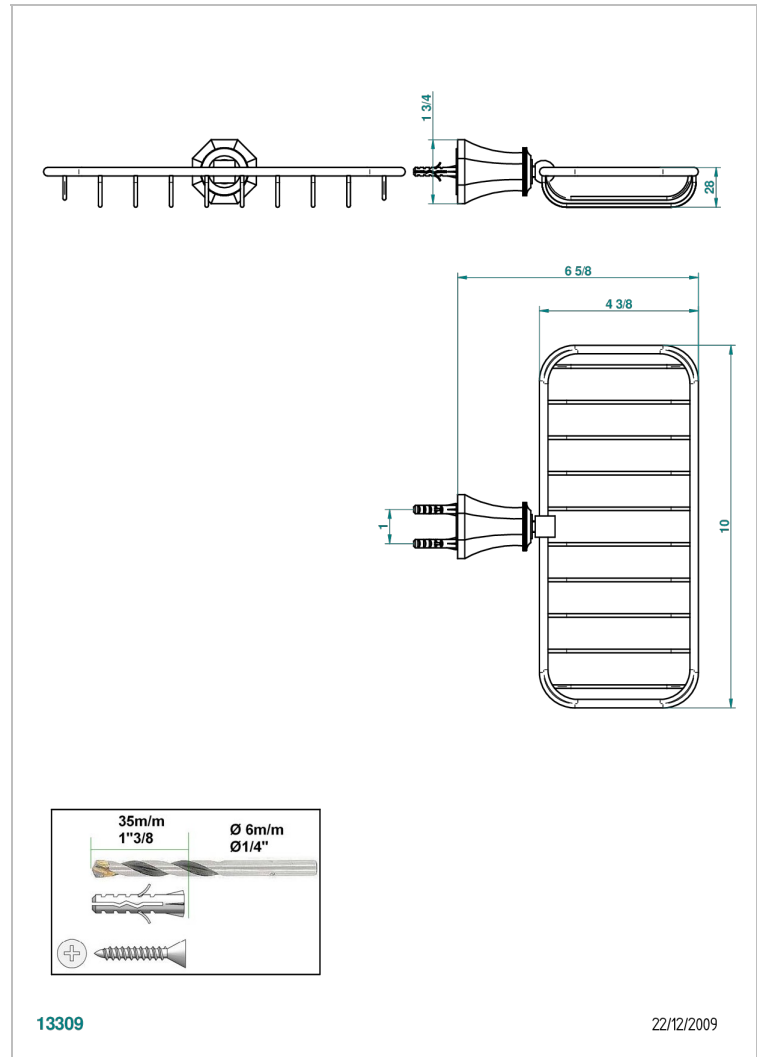

# ART DECO, KRISTALL

A56-620A

Wandseifenkorb mit Rosette

THG<sup>®</sup>  
PARIS

## EIGENSCHAFTEN

- Art Déco, Kristall
- Wandseifenkorb mit Rosette