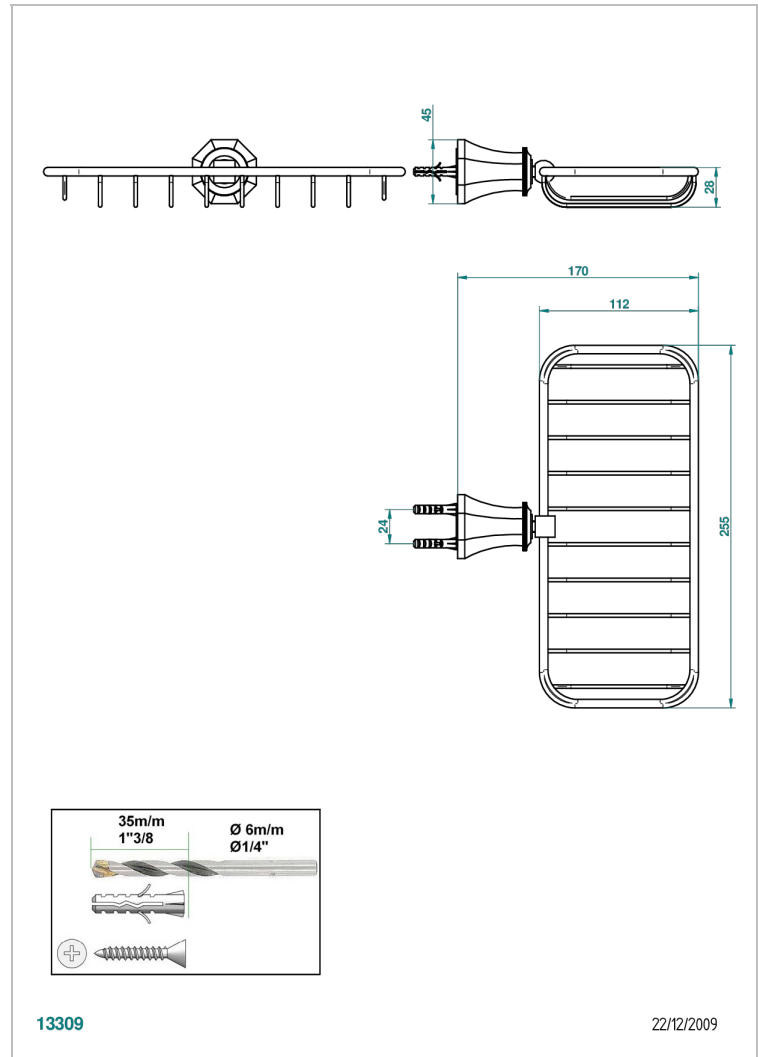

ART DECO A MANETTES

A55-620A

Porte-savon fil mural 255x112 mm

THG[®]
PARIS

CARACTÉRISTIQUES

- Art Déco à manettes
- Porte-savon fil mural 255x112 mm

FINITIONS DISPONIBLES

Bronze clair - D01
Chromé - A02
Chromé / doré - G02
Chromé mat - C02
Doré brillant - F01
Doré mat - F07