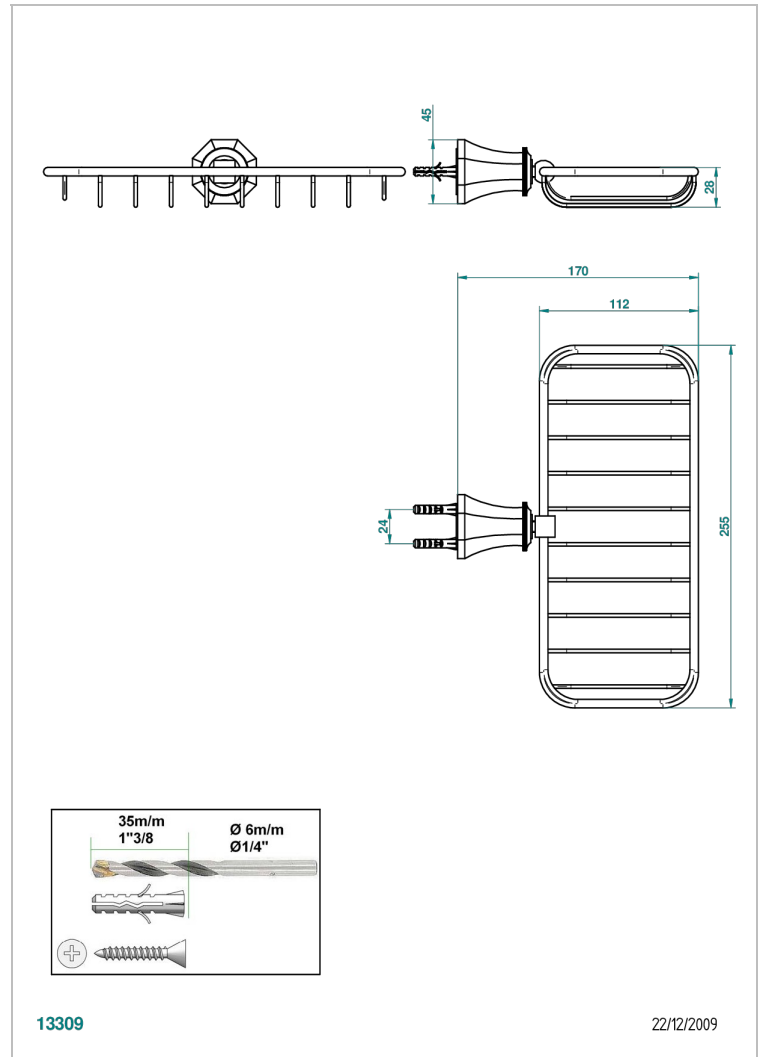

# ART DECO CON MANETAS

A55-620A

Jabonera mural para ducha

THG<sup>®</sup>  
PARIS

## CARACTERÍSTICAS

- Art Deco con manetas
- Jabonera mural para ducha