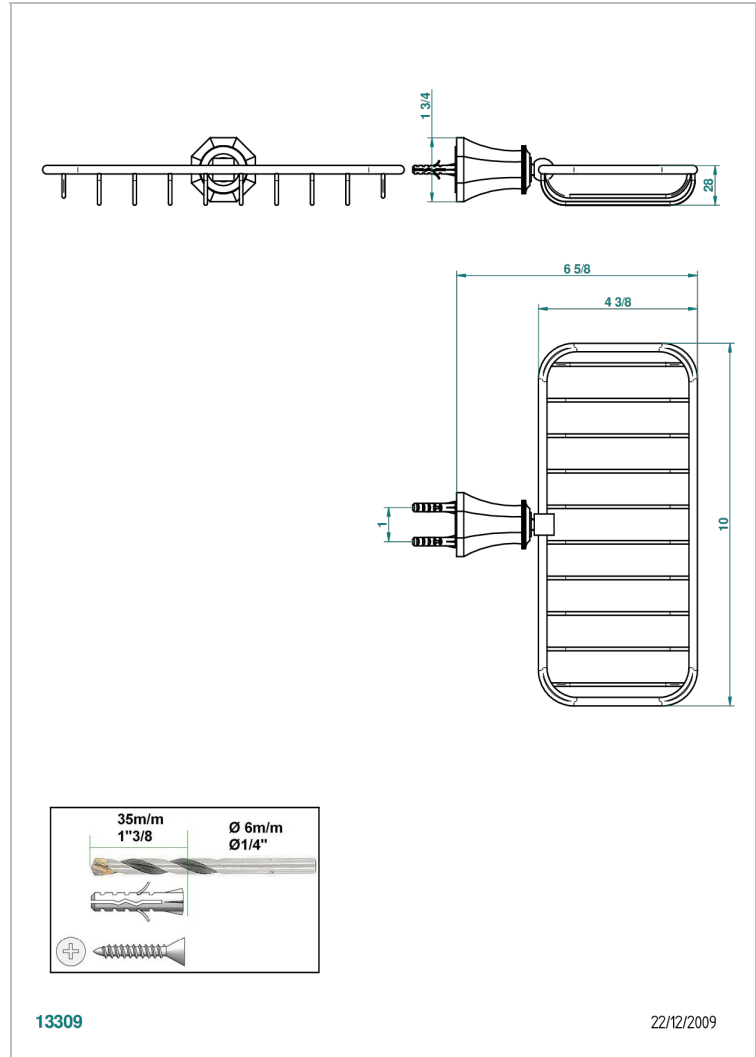

ART DECO A MANETTES

A55-620A

Porte-savon fil mural 255x112 mm

THG[®]
PARIS

CARACTÉRISTIQUES

- Art Déco à manettes
- Porte-savon fil mural 255x112 mm

FINITIONS DISPONIBLES

Bronze clair - D01
Chromé - A02
Chromé / doré - G02
Chromé mat - C02
Doré brillant - F01
Doré mat - F07