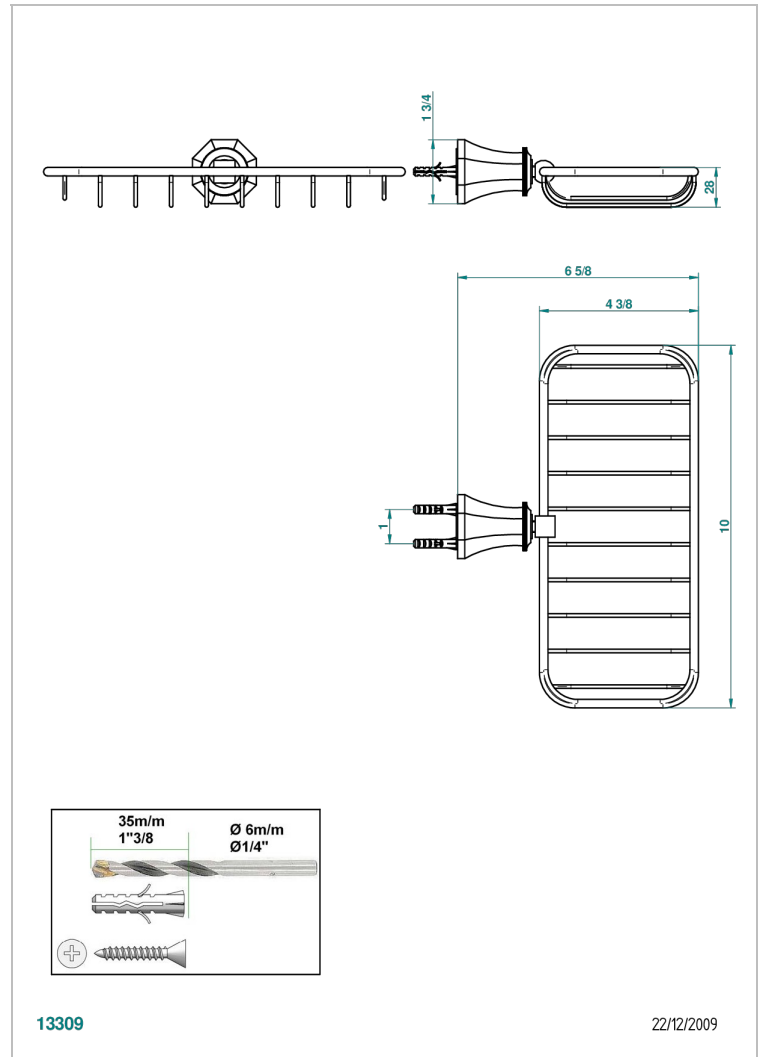

ART DECO CON MANETAS

A55-620A

Jabonera mural para ducha

THG[®]
PARIS

CARACTERÍSTICAS

- Art Deco con manetas
- Jabonera mural para ducha

ACABADOS DISPONIBLES

Bronce claro - D01
Cerámica negra mate - D30
Cobre viejo mate - H07
Cromo - A02
Cromo / dorado - G02
Cromo mate - C02