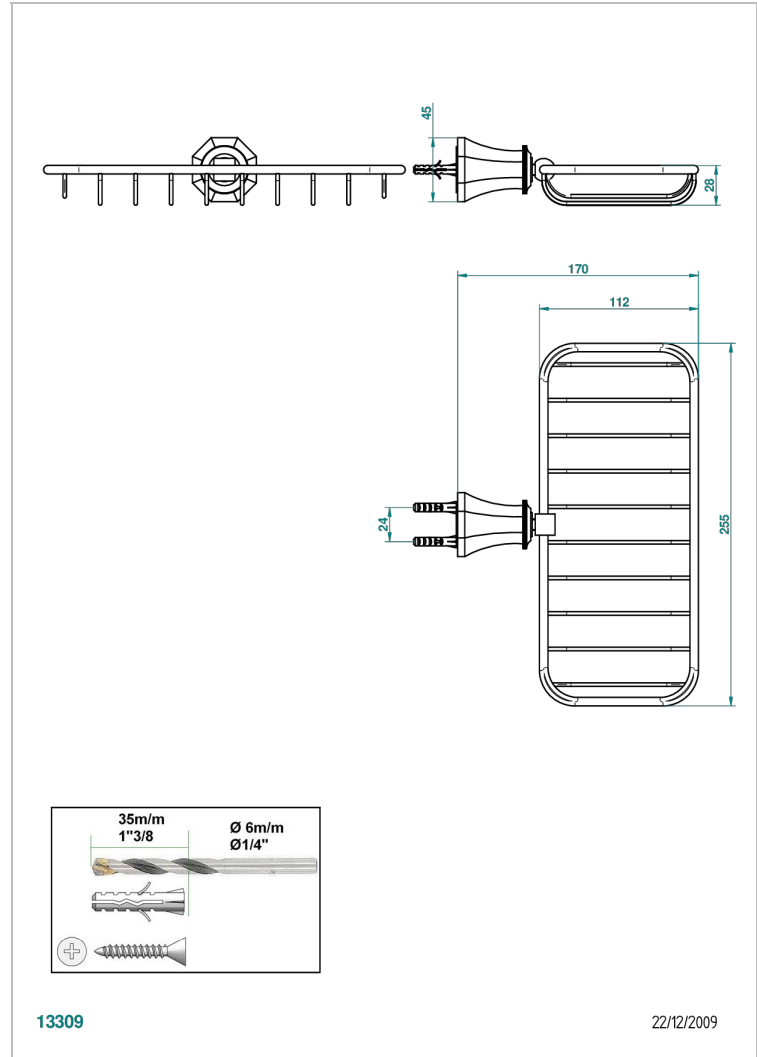

ART DECO A MANETTES

A55-620A

Porte-savon fil mural 255x112 mm

THG[®]
PARIS

CARACTÉRISTIQUES

- Art Déco à manettes
- Porte-savon fil mural 255x112 mm

FINITIONS DISPONIBLES

Bronze clair - D01
Chromé - A02
Chromé / doré - G02
Chromé mat - C02
Doré brillant - F01
Doré mat - F07