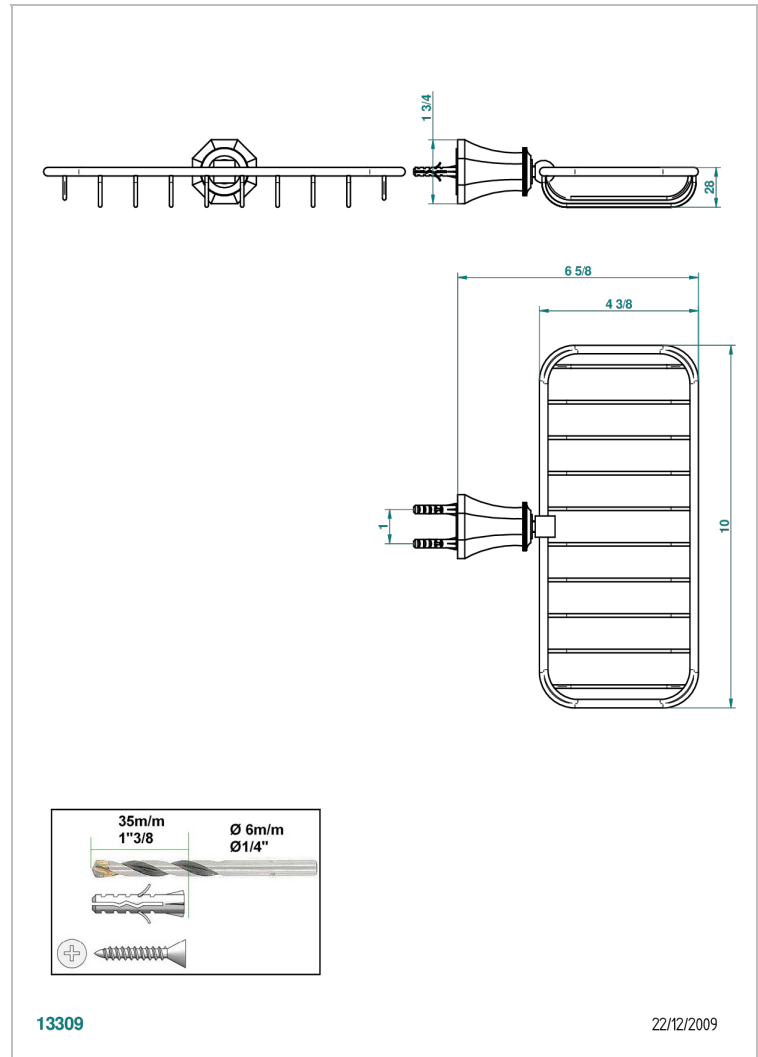

ART DECO A MANETTES

A55-620A

Porte-savon fil mural 255x112 mm

THG[®]
PARIS

CARACTÉRISTIQUES

- Art Déco à manettes
- Porte-savon fil mural 255x112 mm

FINITIONS DISPONIBLES

Bronze clair - D01
Chromé - A02
Chromé / doré - G02
Chromé mat - C02
Doré brillant - F01
Doré mat - F07