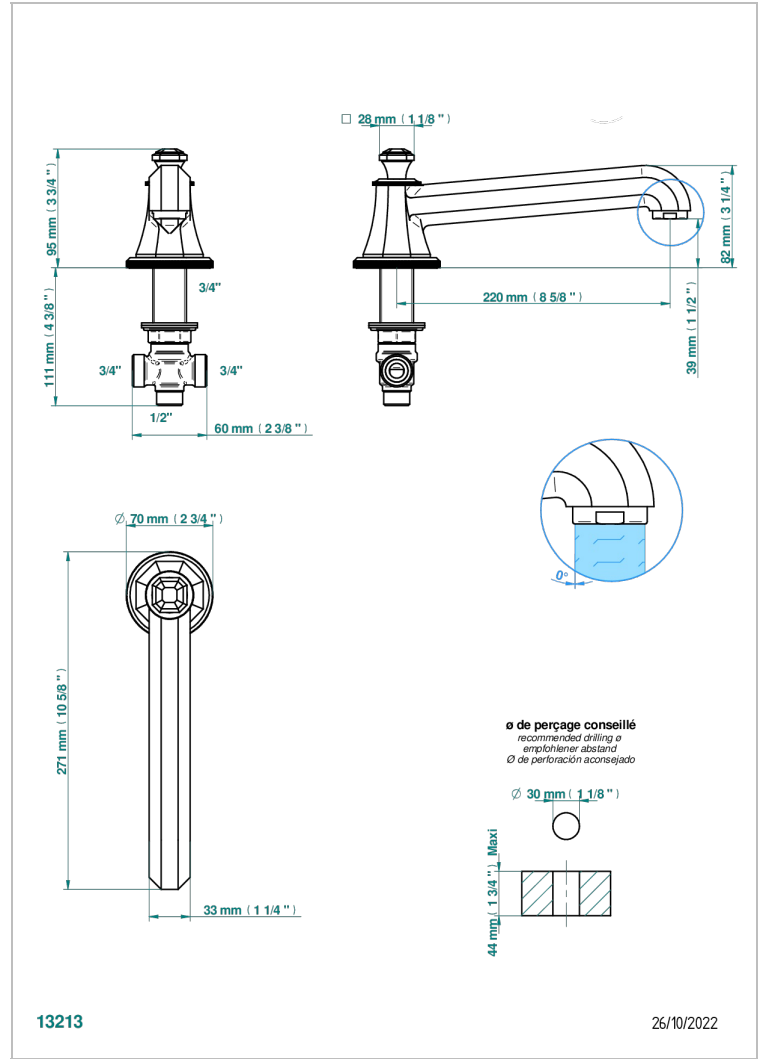

# TRADITION A MANETTES

A58-29SGI

Bec de bain sur gorge super goliath 3/4" à inversion automatique

THG<sup>®</sup>  
PARIS

## CARACTÉRISTIQUES

- Tradition à manettes
- Bec de bain sur gorge super goliath 3/4" à inversion automatique

## SPÉCIFICATIONS TECHNIQUES

- Recommandé : 3 bars (max. 5 bars) - Advised : 43,5 psi (max. 72 psi)
- Bec : 35 l/min à 3 bars
- Spout : 9.26 gpm at 43.5 psi