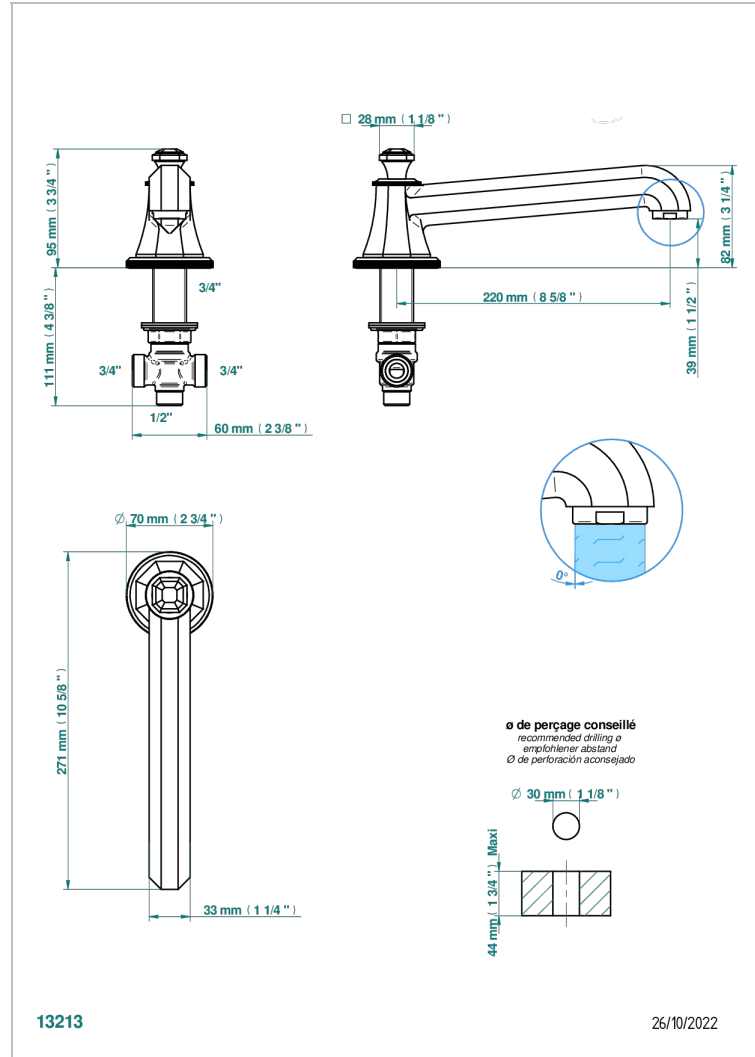

ART DECO CRISTAL

A56-29SGI

Bec de bain sur gorge super goliath 3/4" à inversion automatique

CARACTÉRISTIQUES

- Art Déco Cristal
- Bec de bain sur gorge super goliath 3/4" à inversion automatique

SPÉCIFICATIONS TECHNIQUES

- Recommandé : 3 bars (max. 5 bars) - Advised : 43,5 psi (max. 72 psi)
- Bec : 35 l/min à 3 bars
- Spout : 9.26 gpm at 43.5 psi

FINITIONS DISPONIBLES

Bronze clair - D01
Chromé - A02
Chromé / doré - G02
Chromé mat - C02
Doré brillant - F01
Doré mat - F07