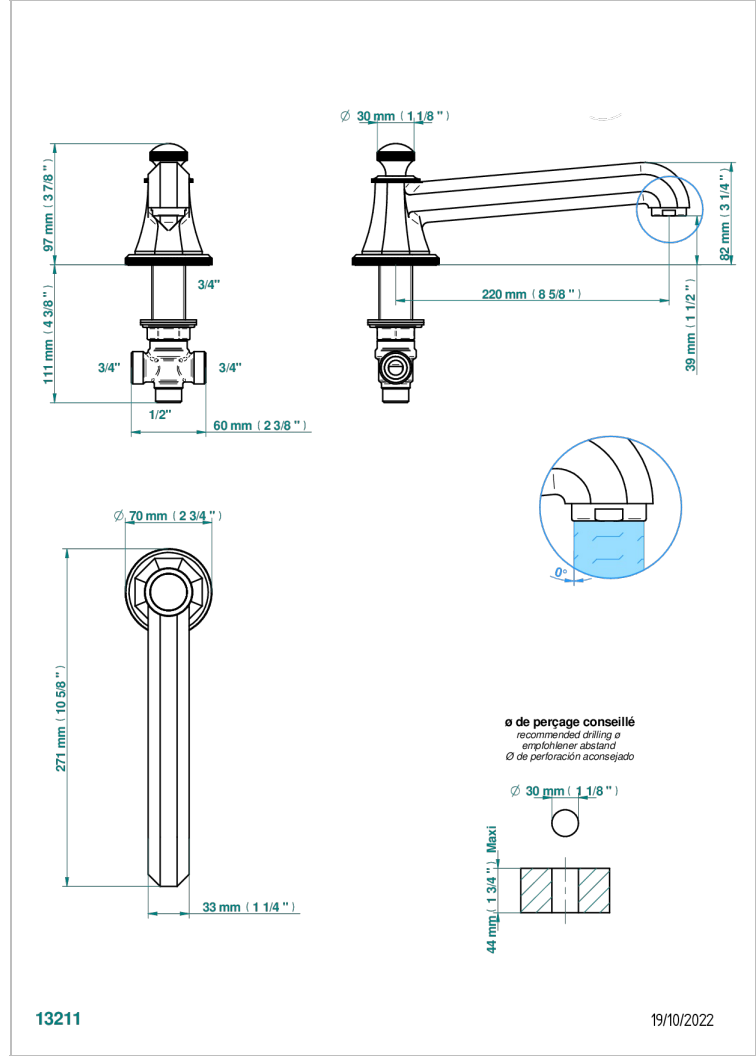

# ART DECO CON MANETAS

A55-29SGI

Caño de bañera super goliath sobre encimera con inversor incorporado

THG<sup>®</sup>  
PARIS

## CARACTERÍSTICAS

- Art Deco con manetas
- Caño de bañera super goliath sobre encimera con inversor incorporado

## ESPECIFICACIONES TÉCNICAS

- Recommandé : 3 bars (max. 5 bars) - Advised : 43,5 psi (max. 72 psi)
- Bec : 35 l/min à 3 bars
- Spout : 9.26 gpm at 43.5 psi