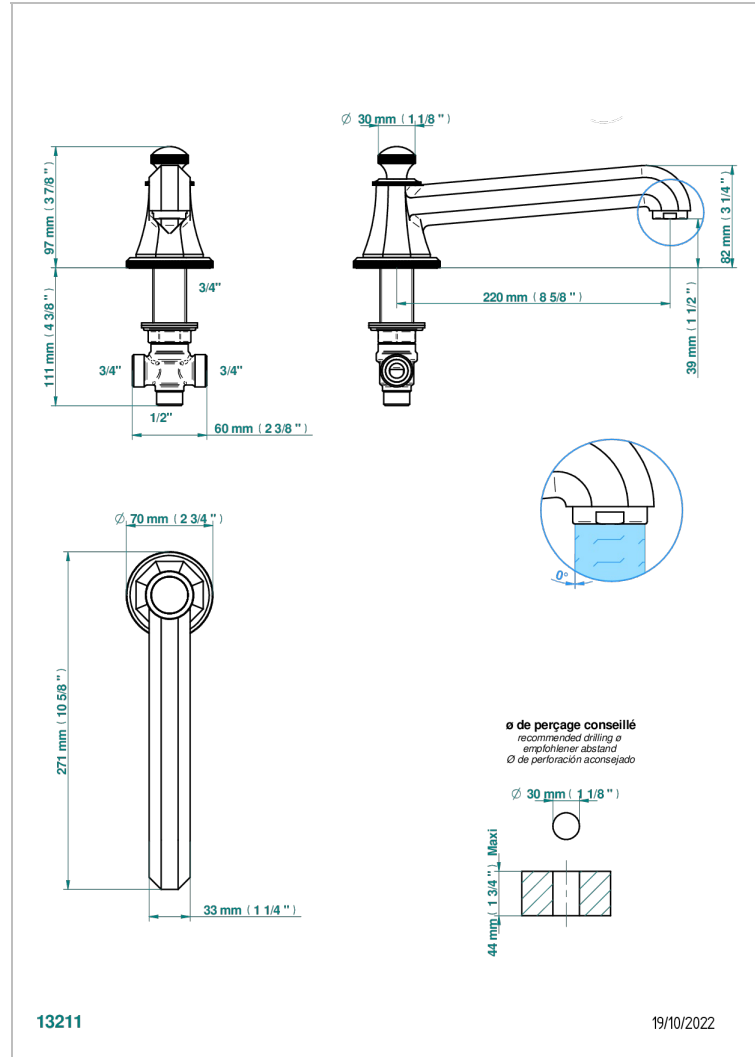

# ART DECO CON MANETAS

A55-29SGI

Caño de bañera super goliath sobre encimera con inversor incorporado

THG<sup>®</sup>  
PARIS

## CARACTERÍSTICAS

- Art Deco con manetas
- Caño de bañera super goliath sobre encimera con inversor incorporado

## ESPECIFICACIONES TÉCNICAS

- Recommandé : 3 bars (max. 5 bars) - Advised : 43,5 psi (max. 72 psi)
- Bec : 35 l/min à 3 bars
- Spout : 9.26 gpm at 43.5 psi