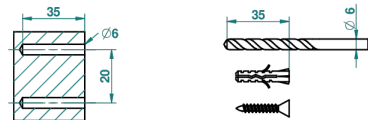

13129

21/09/2010

ХАРАКТЕРИСТИКИ

- Tradition
- Полотенцедержатель-кольцо-Ø 180 мм одинарное

ДОСТУПНЫЕ ВАРИАНТЫ ПОКРЫТИЙ

Black ceram - D30
Blush PVD - H62
Graphite PVD - H64
Matt Umber PVD - H67
Matt blush PVD - H60
Matt graphite PVD - H65

Natural smoked Brass - A13
Umber PVD - H66
Бронза - D01
Золото - F01
Матовая красная старинная медь - H07
Матовое золото - F07

Матовое светлое золото - F31
Матовый никель - C01
Матовый хром - C02
Никель - B01
Покрытие PVD бронза - F33
Покрытие PVD золотистый цвет - H52

Покрытие PVD латунь - H49
Покрытие PVD матовая бронза - F34
Покрытие PVD матовая латунь - H50
Покрытие PVD матовый золотистый - H53
Покрытие PVD матовый никель - H56
Покрытие PVD никель - H55

Светлое золото - F30
Состаренный никель - H28
Хром - A02
Хром/золото - G02