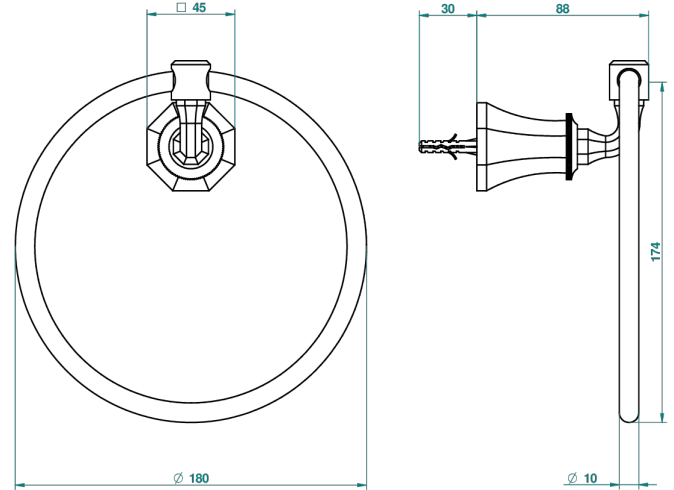

ART DECO CRISTAL

A56-504N

Полотенцедержатель-кольцо-Ø 180 мм одинарное

THG®
PARIS

13129

21/09/2010

ХАРАКТЕРИСТИКИ

- Art Déco cristal
- Полотенцедержатель-кольцо-Ø 180 мм одинарное

ДОСТУПНЫЕ ВАРИАНТЫ ПОКРЫТИЙ

Black ceram - D30
Blush PVD - H62
Graphite PVD - H64
Matt Umber PVD - H67
Matt blush PVD - H60
Matt graphite PVD - H65

Natural smoked Brass - A13
Umber PVD - H66
Бронза - D01
Золото - F01
Матовая красная старинная медь - H07
Матовое золото - F07

Матовое светлое золото - F31
Матовый никель - C01
Матовый хром - C02
Никель - B01
Покрытие PVD бронза - F33
Покрытие PVD золотистый цвет - H52

Покрытие PVD латунь - H49
Покрытие PVD матовая бронза - F34
Покрытие PVD матовая латунь - H50
Покрытие PVD матовый золотистый - H53
Покрытие PVD матовый никель - H56
Покрытие PVD никель - H55

Светлое золото - F30
Состаренный никель - H28
Хром - A02
Хром/золото - G02