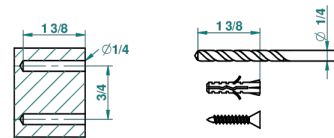

ART DECO CRISTAL

A56-504N

Полотенцедержатель-кольцо-Ø 180 мм одинарное

THG®
PARIS

13129

21/09/2010

ХАРАКТЕРИСТИКИ

- Art Déco cristal
- Полотенцедержатель-кольцо-Ø 180 мм одинарное

ДОСТУПНЫЕ ВАРИАНТЫ ПОКРЫТИЙ

Black ceram - D30
Blush PVD - H62
Graphite PVD - H64
Matt Umber PVD - H67
Matt blush PVD - H60
Matt graphite PVD - H65

Natural smoked Brass - A13
Umber PVD - H66
Бронза - D01
Золото - F01
Матовая красная старинная медь - H07
Матовое золото - F07

Матовое светлое золото - F31
Матовый никель - C01
Матовый хром - C02
Никель - B01
Покрытие PVD бронза - F33
Покрытие PVD золотистый цвет - H52

Покрытие PVD латунь - H49
Покрытие PVD матовая бронза - F34
Покрытие PVD матовая латунь - H50
Покрытие PVD матовый золотистый - H53
Покрытие PVD матовый никель - H56
Покрытие PVD никель - H55

Светлое золото - F30
Состаренный никель - H28
Хром - A02
Хром/золото - G02