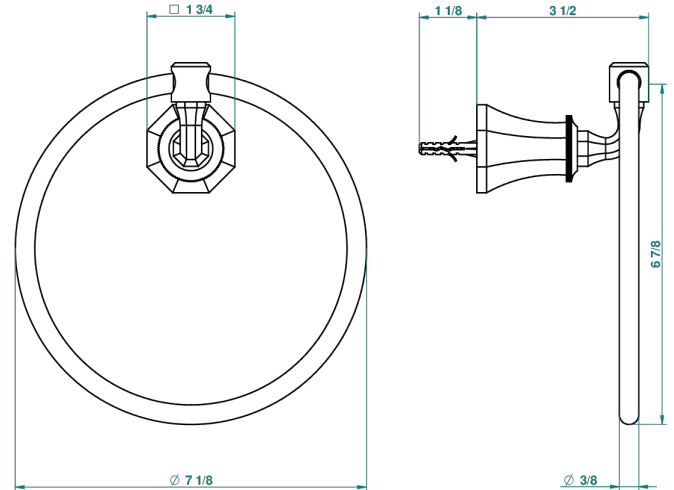

ART DECO CRISTAL

A56-504N

Полотенцедержатель-кольцо-Ø 180 мм одинарное

THG®
PARIS

13129

21/09/2010

ХАРАКТЕРИСТИКИ

- Art Déco cristal
- Полотенцедержатель-кольцо-Ø 180 мм одинарное

ДОСТУПНЫЕ ВАРИАНТЫ ПОКРЫТИЙ

Black ceram - D30
Blush PVD - H62
Graphite PVD - H64
Matt Umber PVD - H67
Matt blush PVD - H60
Matt graphite PVD - H65

Natural smoked Brass - A13
Umber PVD - H66
Бронза - D01
Золото - F01
Матовая красная старинная медь - H07
Матовое золото - F07

Матовое светлое золото - F31
Матовый никель - C01
Матовый хром - C02
Никель - B01
Покрытие PVD бронза - F33
Покрытие PVD золотистый цвет - H52

Покрытие PVD латунь - H49
Покрытие PVD матовая бронза - F34
Покрытие PVD матовая латунь - H50
Покрытие PVD матовый золотистый - H53
Покрытие PVD матовый никель - H56
Покрытие PVD никель - H55

Светлое золото - F30
Состаренный никель - H28
Хром - A02
Хром/золото - G02