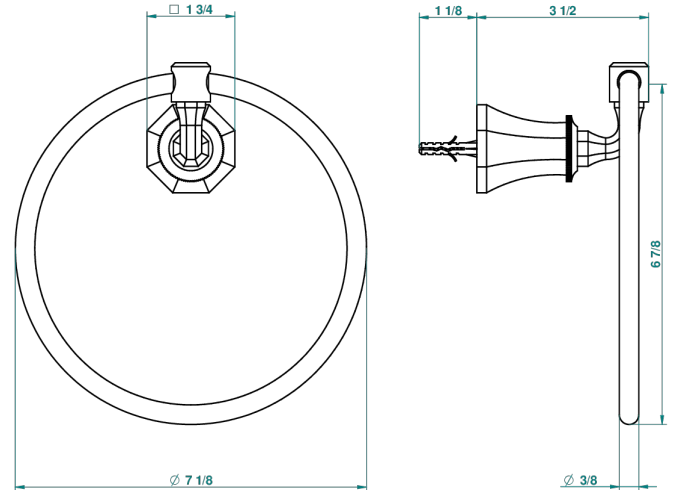

ART DECO A MANETTES

A55-504N

Anneau porte-serviette

THG®
PARIS

13129

21/09/2010

CARACTÉRISTIQUES

- Accessoire en laiton

FINITIONS DISPONIBLES

Bronze clair - D01
Chromé - A02
Chromé / doré - G02
Chromé mat - C02
Doré brillant - F01
Doré mat - F07

Laiton fumé naturel - A13
Nickel brillant - B01
Nickel mat - C01
Noir mat céramique - D30
Or pâle - F30
Or pâle mat - F31

Pvd blush - H62
Pvd blush mat - H60
Pvd couleur bronze brown - F33
Pvd couleur bronze brown - mat - F34
Pvd couleur doré - H52
Pvd couleur doré mat - H53

Pvd couleur laiton - H49
Pvd couleur laiton mat - H50
Pvd couleur nickel - H55
Pvd couleur nickel mat - H56
Pvd graphite - H64
Pvd graphite mat - H65

Pvd umber - H66
Pvd umber mat - H67
Vieux cuivre rouge mat - H07
Vieux nickel - H28