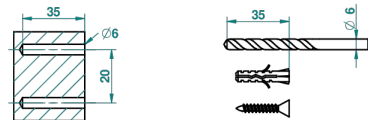

13129

21/09/2010

ХАРАКТЕРИСТИКИ

- Art Déco
- Полотенцедержатель-кольцо-Ø 180 мм одинарное

ДОСТУПНЫЕ ВАРИАНТЫ ПОКРЫТИЙ

Black ceram - D30
Blush PVD - H62
Graphite PVD - H64
Matt Umber PVD - H67
Matt blush PVD - H60
Matt graphite PVD - H65

Natural smoked Brass - A13
Umber PVD - H66
Бронза - D01
Золото - F01
Матовая красная старинная медь - H07
Матовое золото - F07

Матовое светлое золото - F31
Матовый никель - C01
Матовый хром - C02
Никель - B01
Покрытие PVD бронза - F33
Покрытие PVD золотистый цвет - H52

Покрытие PVD латунь - H49
Покрытие PVD матовая бронза - F34
Покрытие PVD матовая латунь - H50
Покрытие PVD матовый золотистый - H53
Покрытие PVD матовый никель - H56
Покрытие PVD никель - H55

Светлое золото - F30
Состаренный никель - H28
Хром - A02
Хром/золото - G02