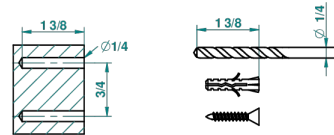

13129

21/09/2010

ХАРАКТЕРИСТИКИ

- Art Déco
- Полотенцедержатель-кольцо-Ø 180 мм одинарное

ДОСТУПНЫЕ ВАРИАНТЫ ПОКРЫТИЙ

Black ceram - D30
Blush PVD - H62
Graphite PVD - H64
Matt Umber PVD - H67
Matt blush PVD - H60
Matt graphite PVD - H65

Natural smoked Brass - A13
Umber PVD - H66
Бронза - D01
Золото - F01
Матовая красная старинная медь - H07
Матовое золото - F07

Матовое светлое золото - F31
Матовый никель - C01
Матовый хром - C02
Никель - B01
Покрытие PVD бронза - F33
Покрытие PVD золотистый цвет - H52

Покрытие PVD латунь - H49
Покрытие PVD матовая бронза - F34
Покрытие PVD матовая латунь - H50
Покрытие PVD матовый золотистый - H53
Покрытие PVD матовый никель - H56
Покрытие PVD никель - H55

Светлое золото - F30
Состаренный никель - H28
Хром - A02
Хром/золото - G02