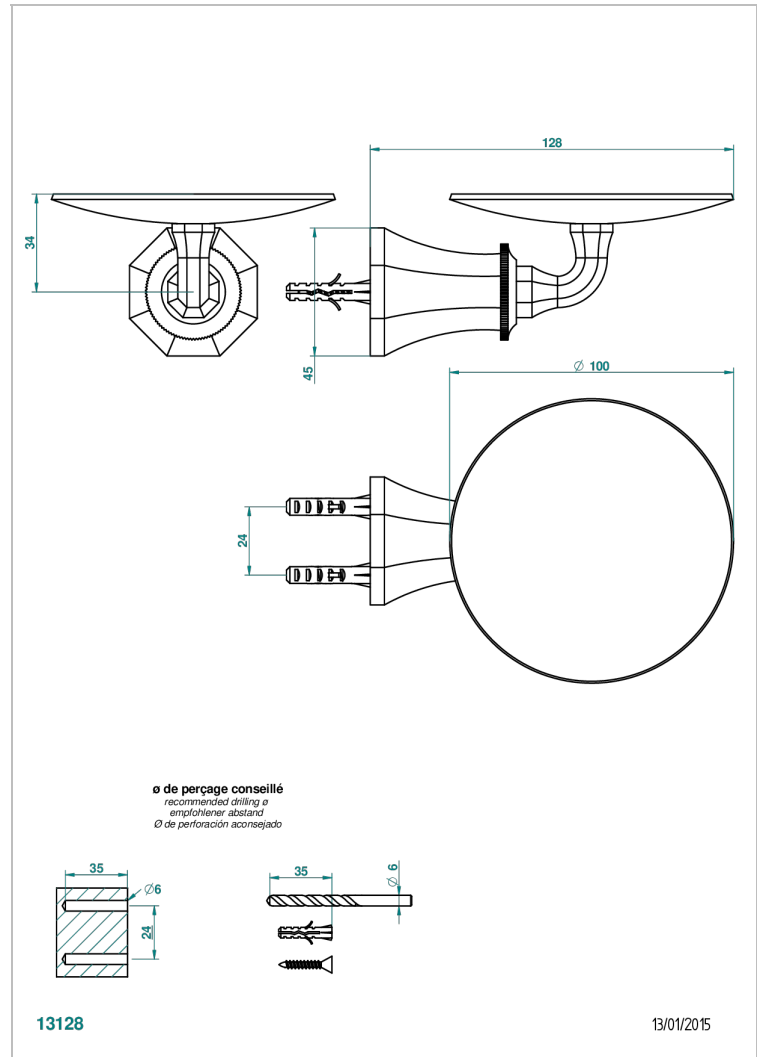

ART DECO CON MANETAS

A55-546

Copa mural de latón Ø 100 mm

THG[®]
PARIS

CARACTERÍSTICAS

- Art Deco con manetas
- Copa mural de latón Ø 100 mm

ACABADOS DISPONIBLES

Bronce claro - D01
Cerámica negra mate - D30
Cobre viejo mate - H07
Cromo - A02
Cromo / dorado - G02
Cromo mate - C02