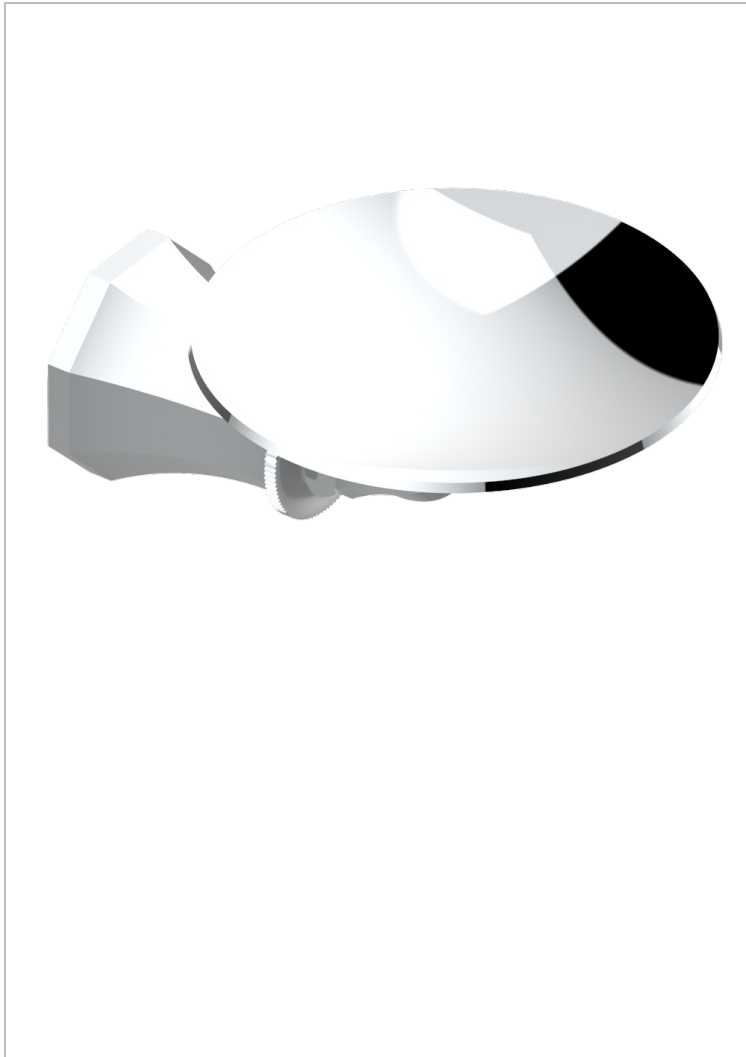

ART DECO CON MANETAS

A55-546

Copa mural de latón Ø 100 mm

THG[®]
PARIS

CARACTERÍSTICAS

- Art Deco con manetas
- Copa mural de latón Ø 100 mm

ACABADOS DISPONIBLES

Bronce claro - D01
Cerámica negra mate - D30
Cobre viejo mate - H07
Cromo - A02
Cromo / dorado - G02
Cromo mate - C02

Dorado - F01
Dorado mate - F07
Dorado pálido - F30
Dorado pálido mate (sin barniz) - F31
Natural smoked Brass - A13
Níquel - B01

Níquel mate - C01
Níquel viejo - H28
Pvd blush - H62
Pvd blush mate - H60
Pvd color latón - H49
Pvd color latón mate - H50