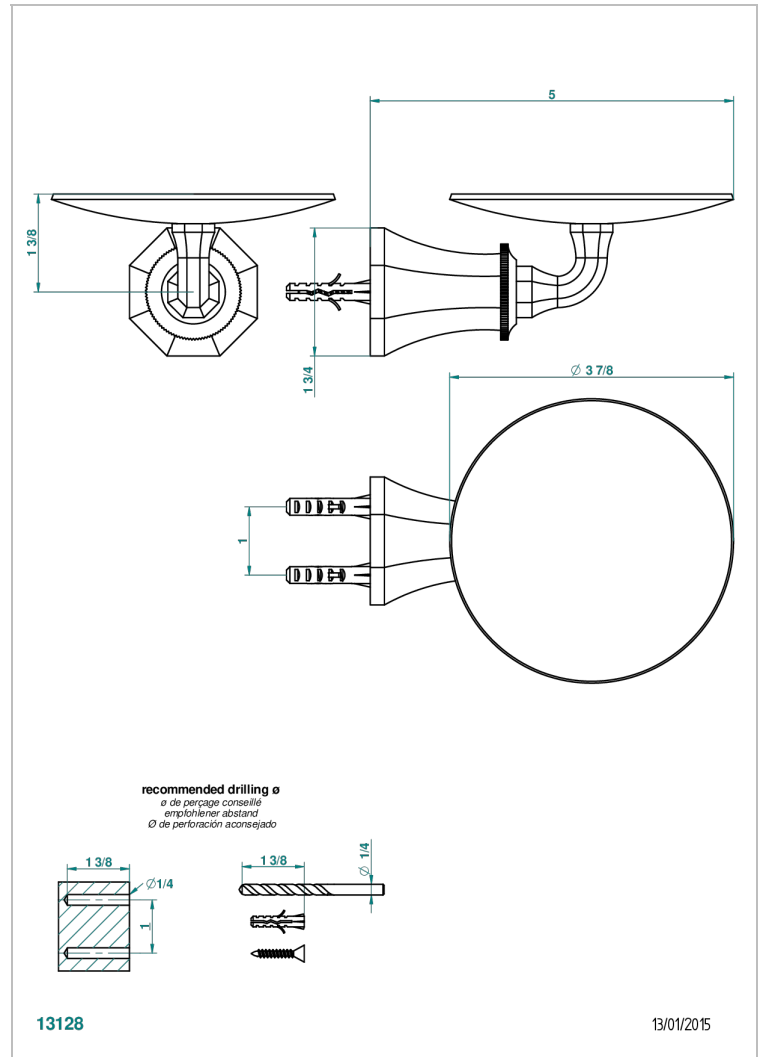

ART DECO CON MANETAS

A55-546

Copa mural de laton Ø 100 mm

THG[®]
PARIS

CARACTERÍSTICAS

- Art Deco con manetas
- Copa mural de laton Ø 100 mm

ACABADOS DISPONIBLES

Bronce claro - D01
Cerámica negra mate - D30
Cobre viejo mate - H07
Cromo - A02
Cromo / dorado - G02
Cromo mate - C02