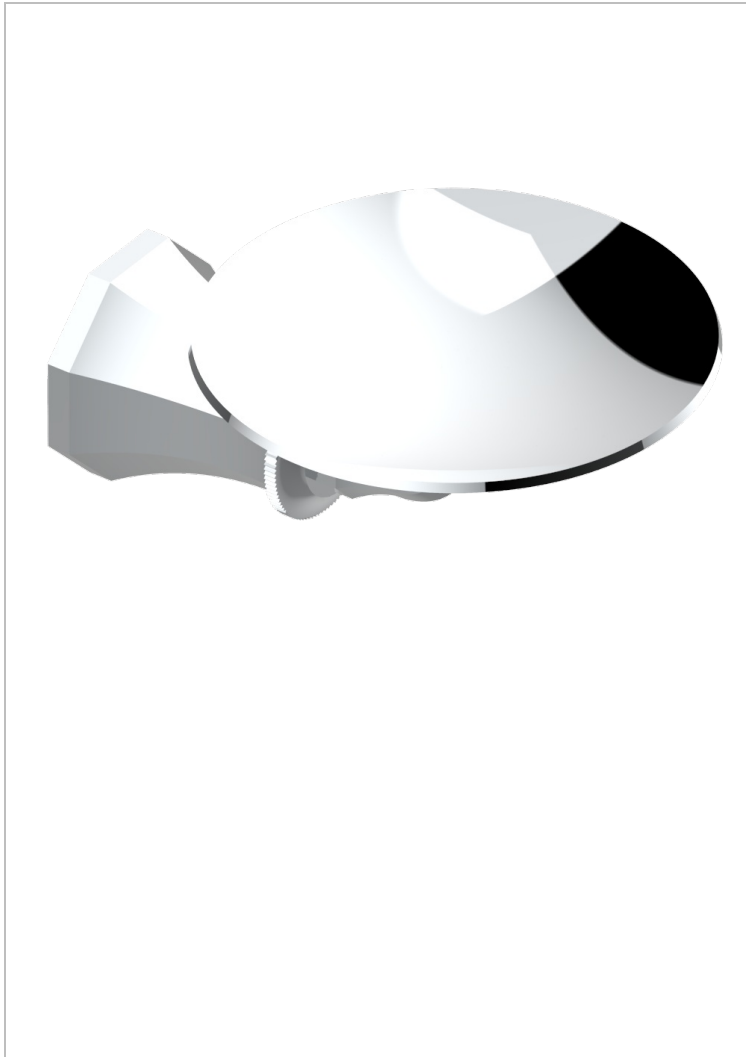

ART DECO CON MANETAS

A55-546

Copa mural de laton Ø 100 mm

THG[®]
PARIS

CARACTERÍSTICAS

- Art Deco con manetas
- Copa mural de laton Ø 100 mm

ACABADOS DISPONIBLES

Bronce claro - D01
Cerámica negra mate - D30
Cobre viejo mate - H07
Cromo - A02
Cromo / dorado - G02
Cromo mate - C02

Dorado - F01
Dorado mate - F07
Dorado pálido - F30
Dorado pálido mate (sin barniz) - F31
Natural smoked Brass - A13
Niquel - B01

Niquel mate - C01
Niquel viejo - H28
Pvd blush - H62
Pvd blush mate - H60
Pvd color latón - H49
Pvd color latón mate - H50