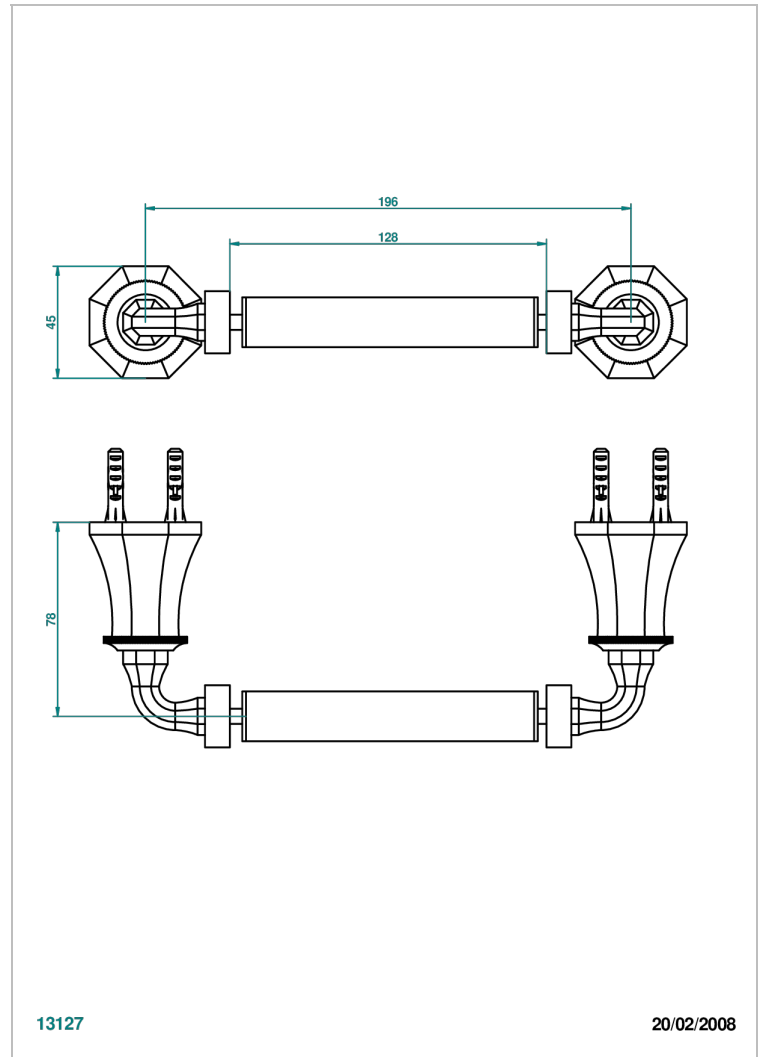

ART DECO CRYSTAL

A56-543M

Portarrollo con barra metálica

THG[®]
PARIS

CARACTERÍSTICAS

- Art Déco Crystal
- Portarrollo con barra metálica

ACABADOS DISPONIBLES

Bronce claro - D01
Cerámica negra mate - D30
Cobre viejo mate - H07
Cromo - A02
Cromo / dorado - G02
Cromo mate - C02