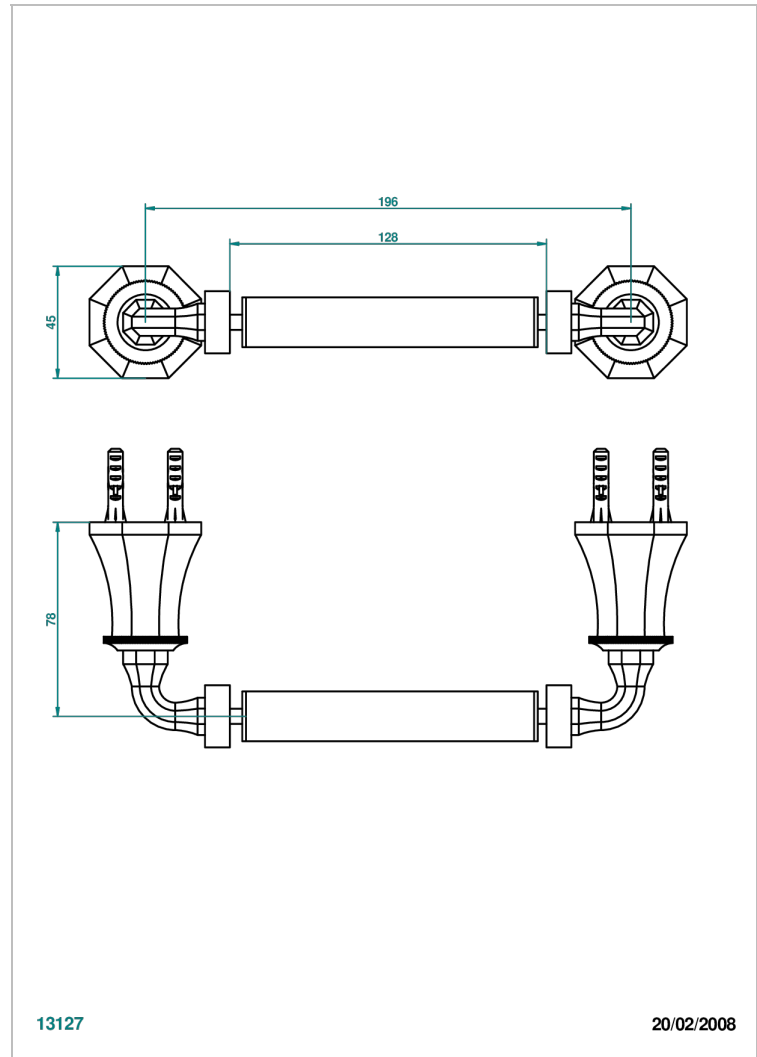

# ART DECO CRYSTAL

A56-543M

Paper roll holder

## CHARACTERISTIC

- Art Déco Crystal
- Paper roll holder