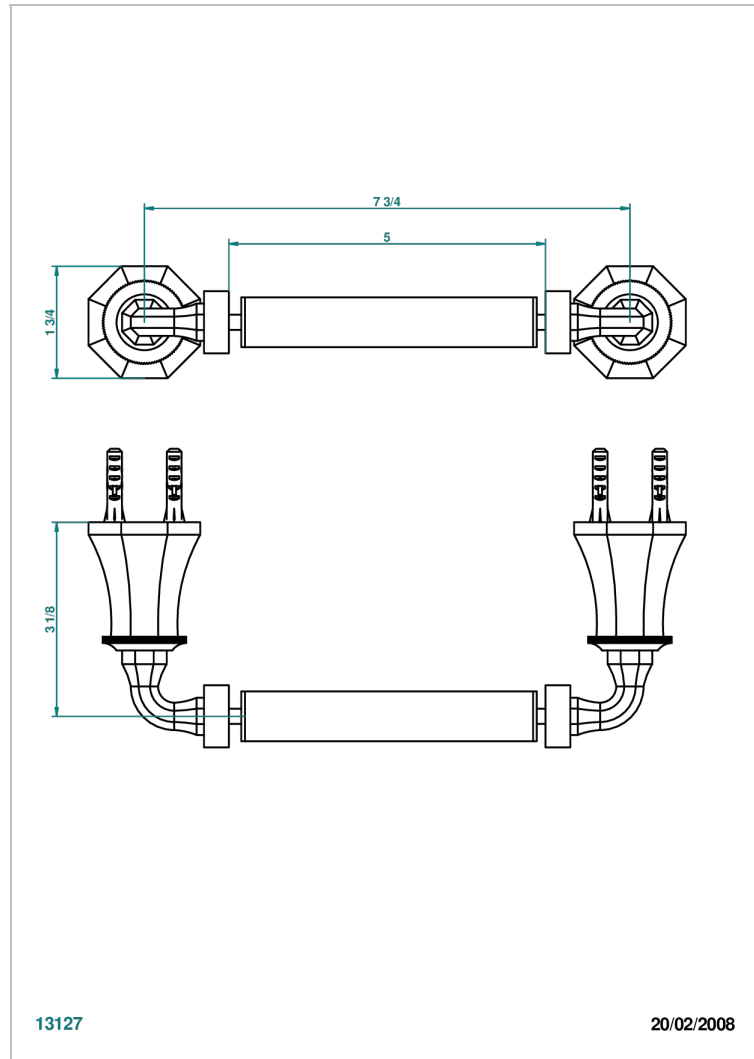

ART DECO CRYSTAL

A56-543M

Portarrollo con barra metálica

THG[®]
PARIS

CARACTERÍSTICAS

- Art Déco Crystal
- Portarrollo con barra metálica

ACABADOS DISPONIBLES

Bronce claro - D01
Cerámica negra mate - D30
Cobre viejo mate - H07
Cromo - A02
Cromo / dorado - G02
Cromo mate - C02