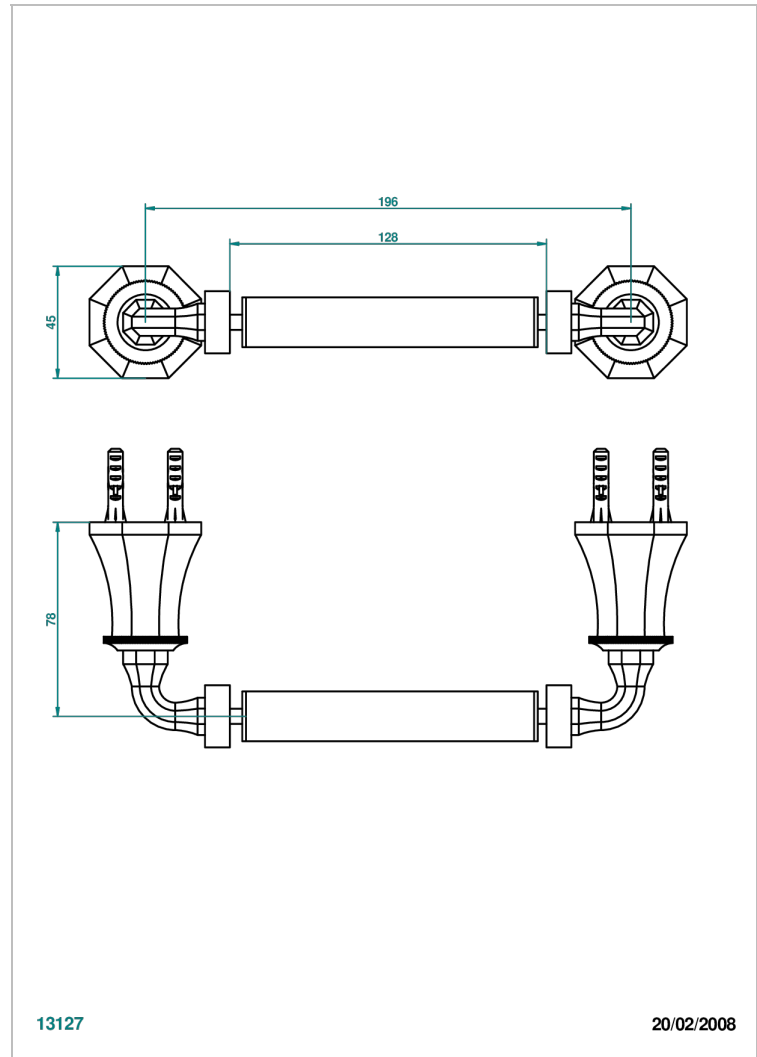

# ART DECO CRYSTAL

A56-543M

Paper roll holder

THG<sup>®</sup>  
PARIS

## CHARACTERISTIC

- Art Déco Crystal
- Paper roll holder