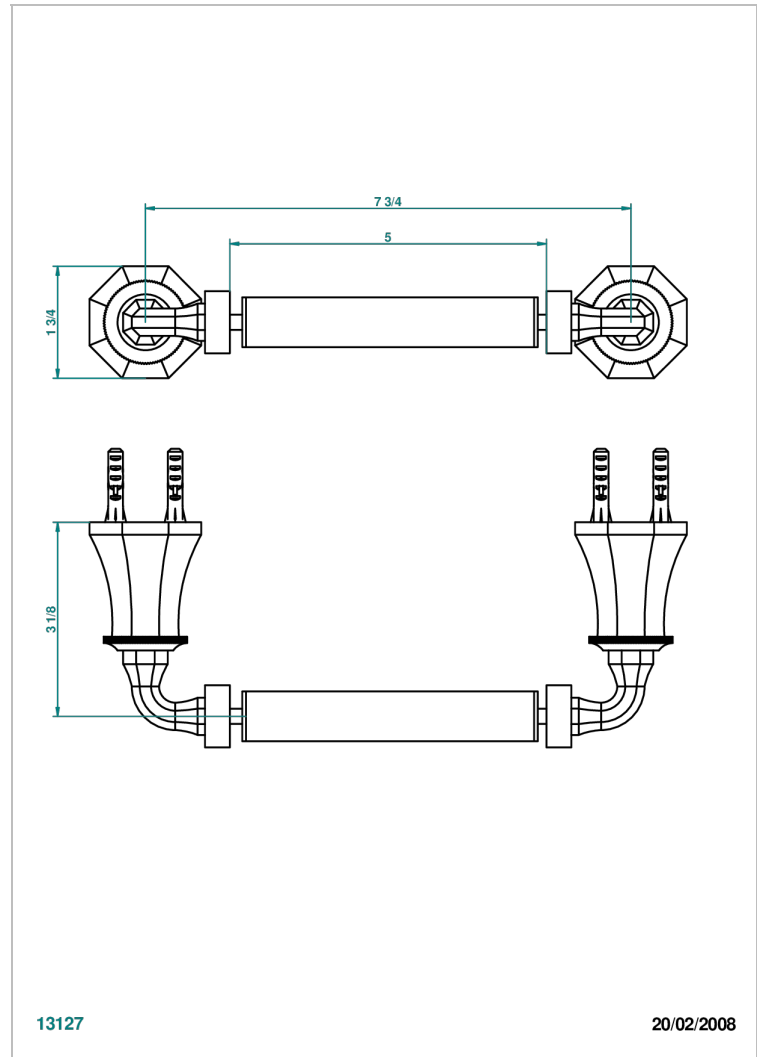

# ART DECO CRYSTAL

A56-543M

Paper roll holder

THG<sup>®</sup>  
PARIS

## CHARACTERISTIC

- Art Déco Crystal
- Paper roll holder