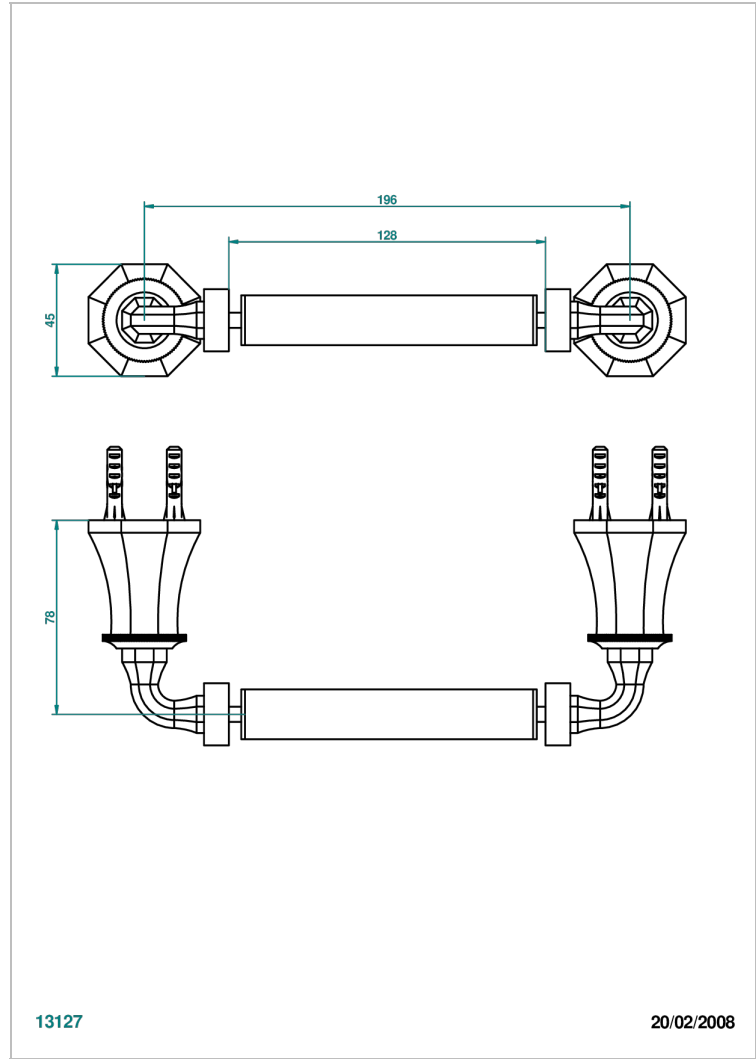

# ART DECO CRYSTAL

A56-543M

Paper roll holder

THG<sup>®</sup>  
PARIS

## CHARACTERISTIC

- Art Déco Crystal
- Paper roll holder