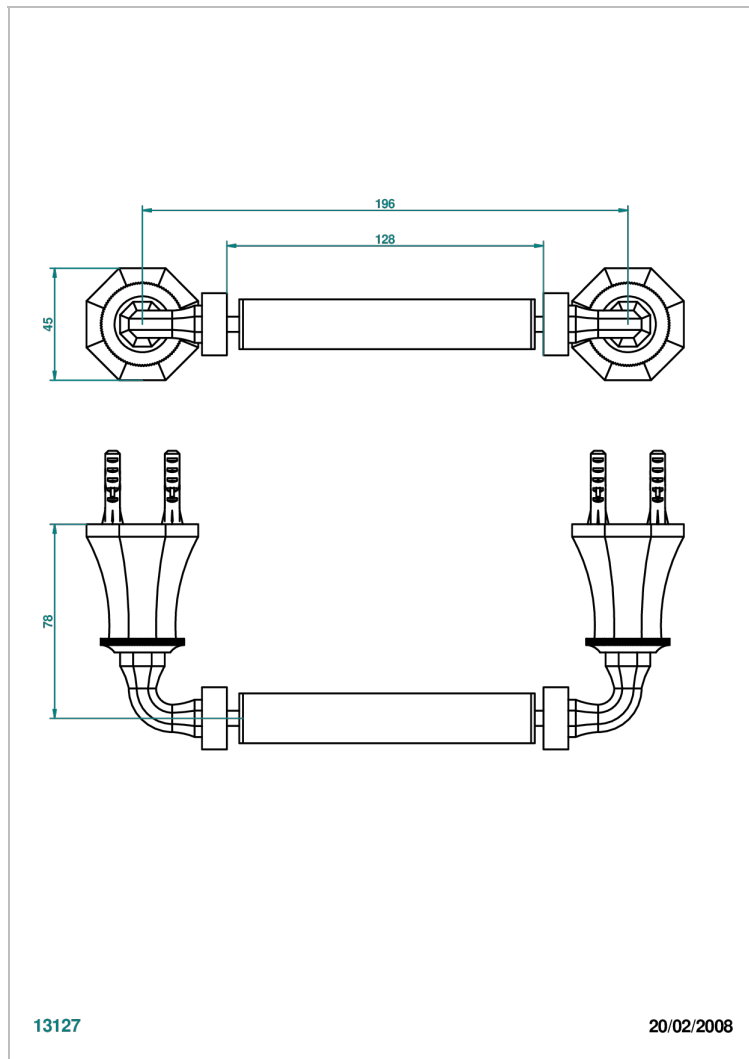

ART DECO WITH LEVER

A55-543M

金属杆手纸架

THG[®]
PARIS

特色

- Art Déco with lever
- 金属杆手纸架

可选饰面

Black ceram - D30
Blush PVD - H62
Graphite PVD - H64
Matt Umber PVD - H67
Matt blush PVD - H60
Matt graphite PVD - H65