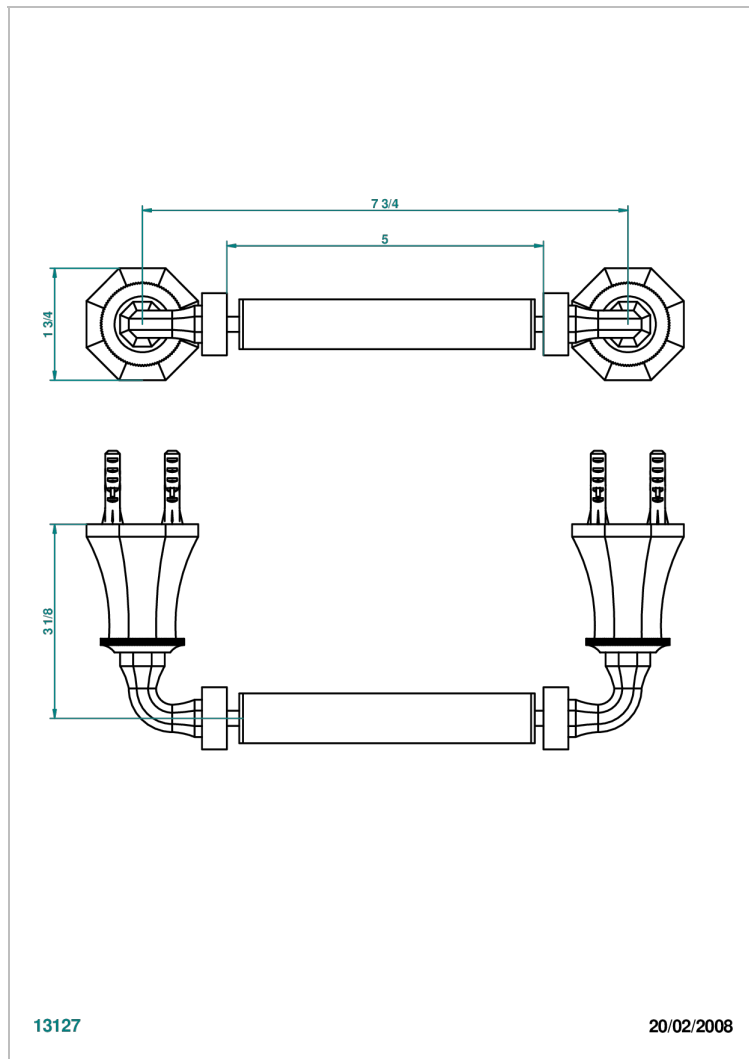

ART DECO WITH LEVER

A55-543M

金属杆手纸架

THG[®]
PARIS

13127

20/02/2008

特色

- Art Déco with lever
- 金属杆手纸架