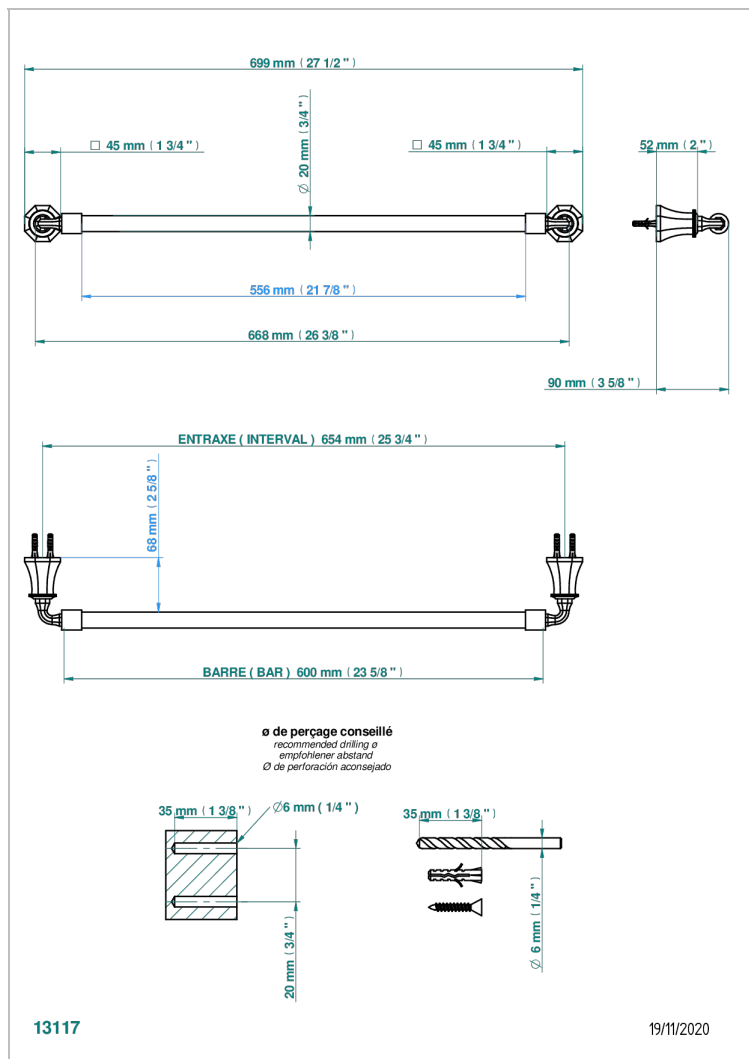

TRADITION С РУКОЯТКАМИ

A58-520/60

Полотенцедержатель, длина 24"

THG[®]
PARIS

ХАРАКТЕРИСТИКИ

- Tradition с рукоятками
- Полотенцедержатель, длина 24"

ДОСТУПНЫЕ ВАРИАНТЫ ПОКРЫТИЙ

Black ceram - D30
Blush PVD - H62
Graphite PVD - H64
Matt Umber PVD - H67
Matt blush PVD - H60
Matt graphite PVD - H65