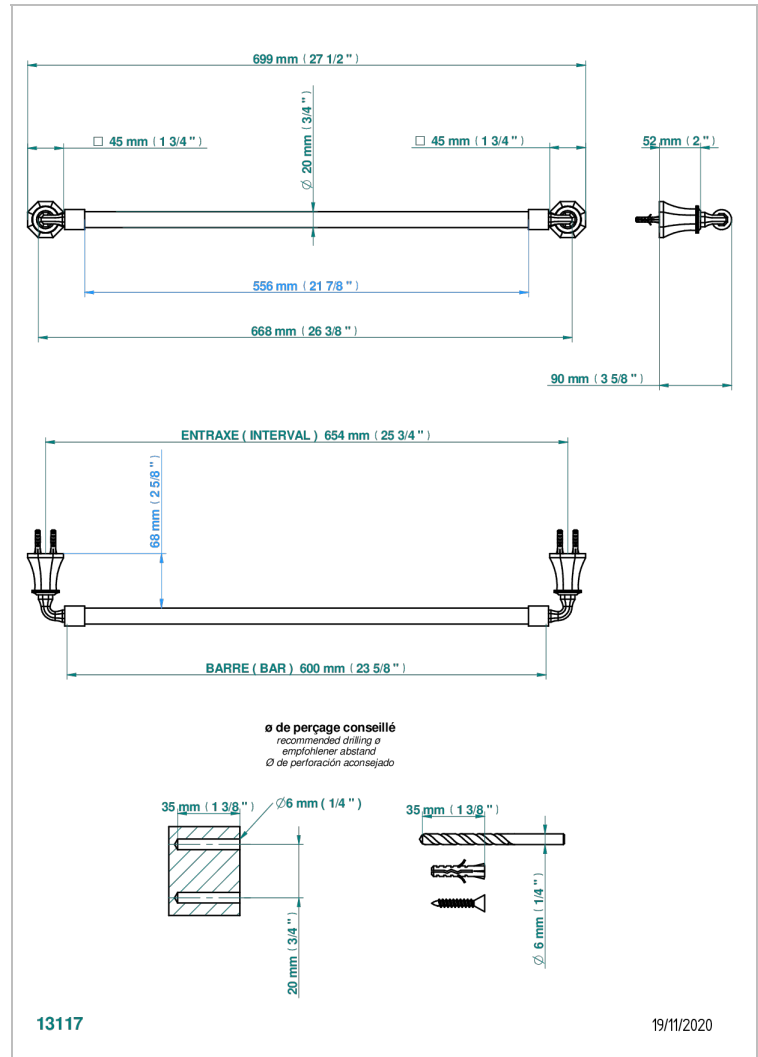

# ART DECO CRISTAL

A56-520/60

Porte-serviette 1 barre fixe Ø 20 mm long. 600 mm

THG<sup>®</sup>  
PARIS

## CARACTÉRISTIQUES

- Art Déco Cristal
- Porte-serviette 1 barre fixe Ø 20 mm long. 600 mm