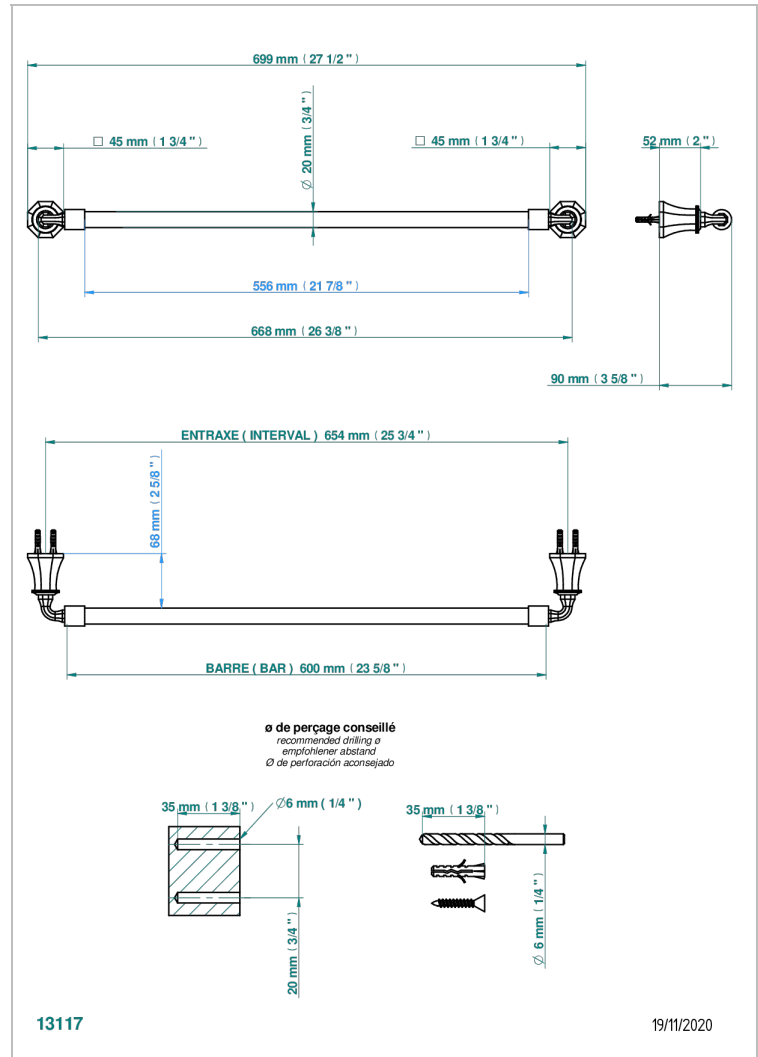

# ART DECO CRYSTAL

A56-520/60

Toallero lg 600 mm

THG<sup>®</sup>  
PARIS

## CARACTERÍSTICAS

- Art Déco Crystal
- Toallero lg 600 mm