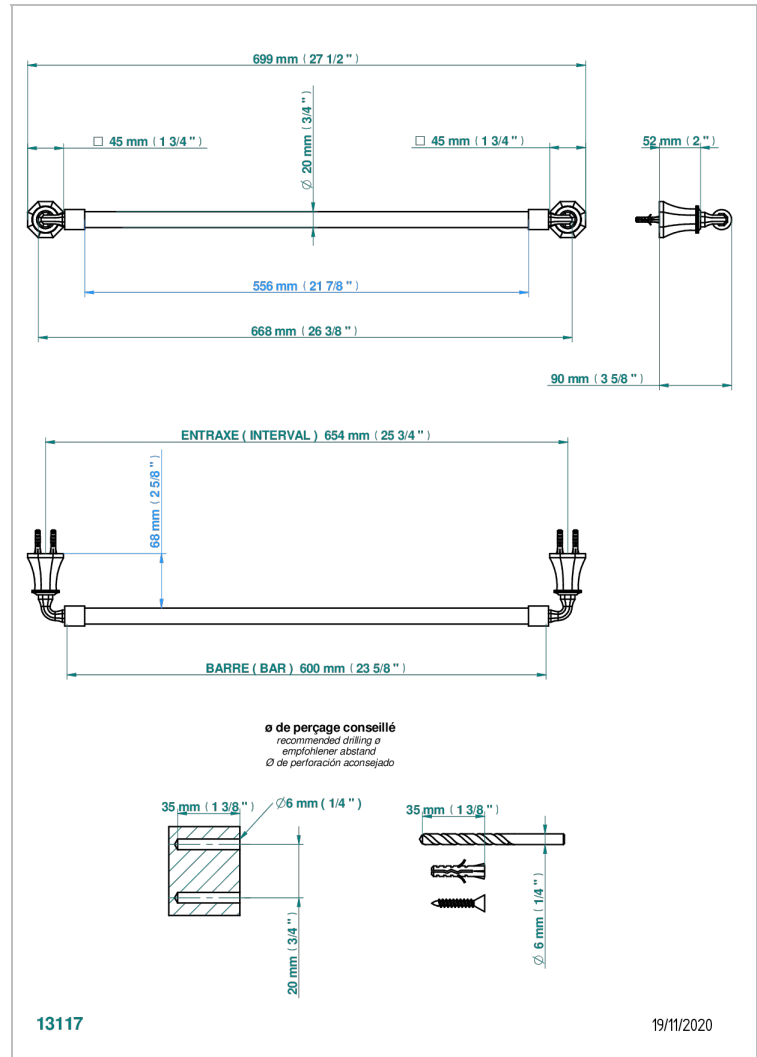

ART DECO CRISTAL

A56-520/60

Porte-serviette 1 barre fixe Ø 20 mm long. 600 mm

THG[®]
PARIS

CARACTÉRISTIQUES

- Art Déco Cristal
- Porte-serviette 1 barre fixe Ø 20 mm long. 600 mm

FINITIONS DISPONIBLES

Bronze clair - D01
Chromé - A02
Chromé / doré - G02
Chromé mat - C02
Doré brillant - F01
Doré mat - F07