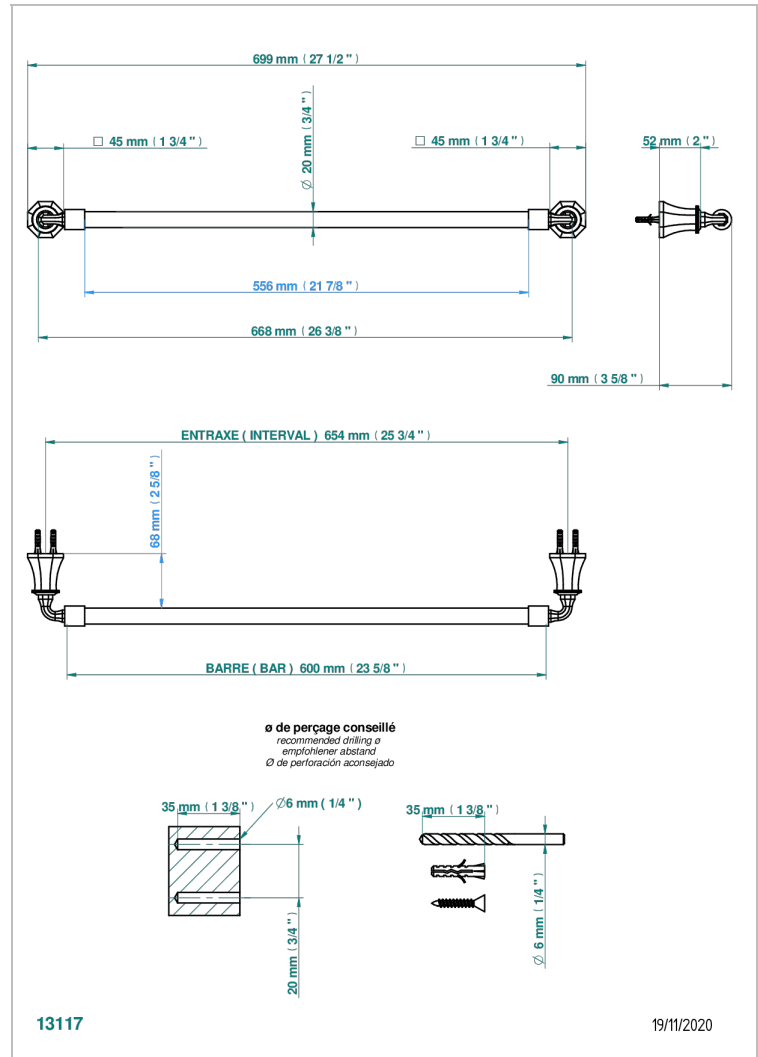

ART DECO CRYSTAL

A56-520/60

Toallero lg 600 mm

THG[®]
PARIS

CARACTERÍSTICAS

- Art Déco Crystal
- Toallero lg 600 mm

ACABADOS DISPONIBLES

Bronce claro - D01
Cerámica negra mate - D30
Cobre viejo mate - H07
Cromo - A02
Cromo / dorado - G02
Cromo mate - C02