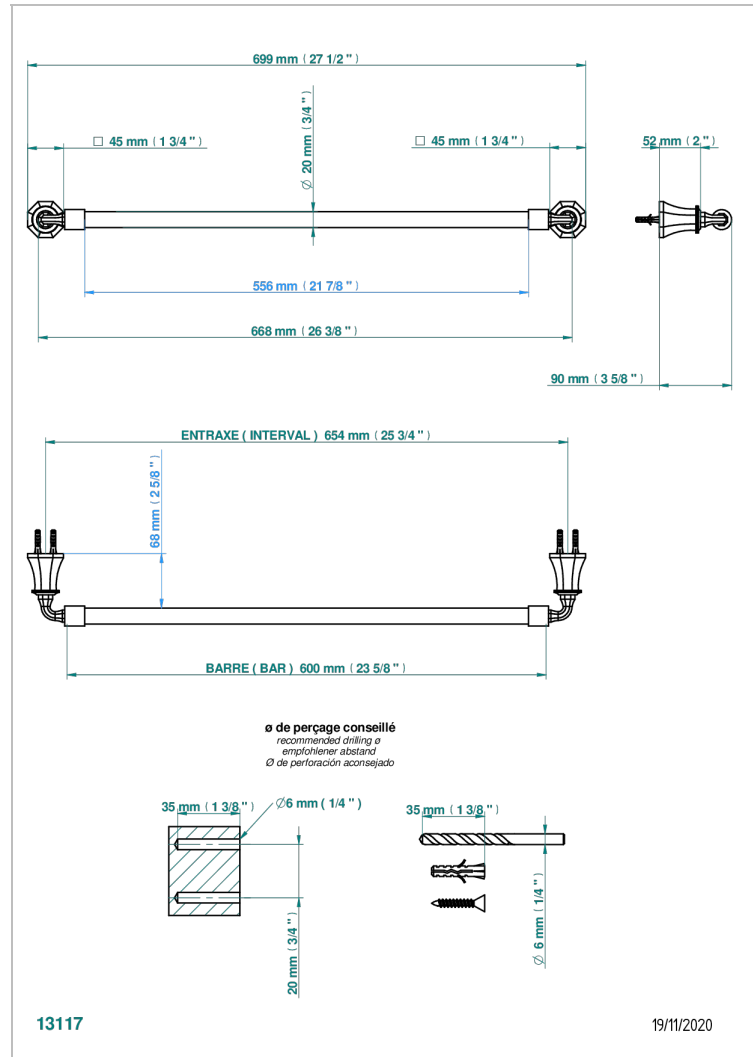

ART DECO, KRISTALL

A56-520/60

Handtuchstange Länge 600 mm

THG[®]
PARIS

EIGENSCHAFTEN

- Art Déco, Kristall
- Handtuchstange Länge 600 mm

VERFÜGBARE OBERFLÄCHEN

Altnickel - H28
Blassgold - F30
Blassgold matt unlackiert - F31
Bronze hell - D01
Chrom - A02
Chrom / gold - G02