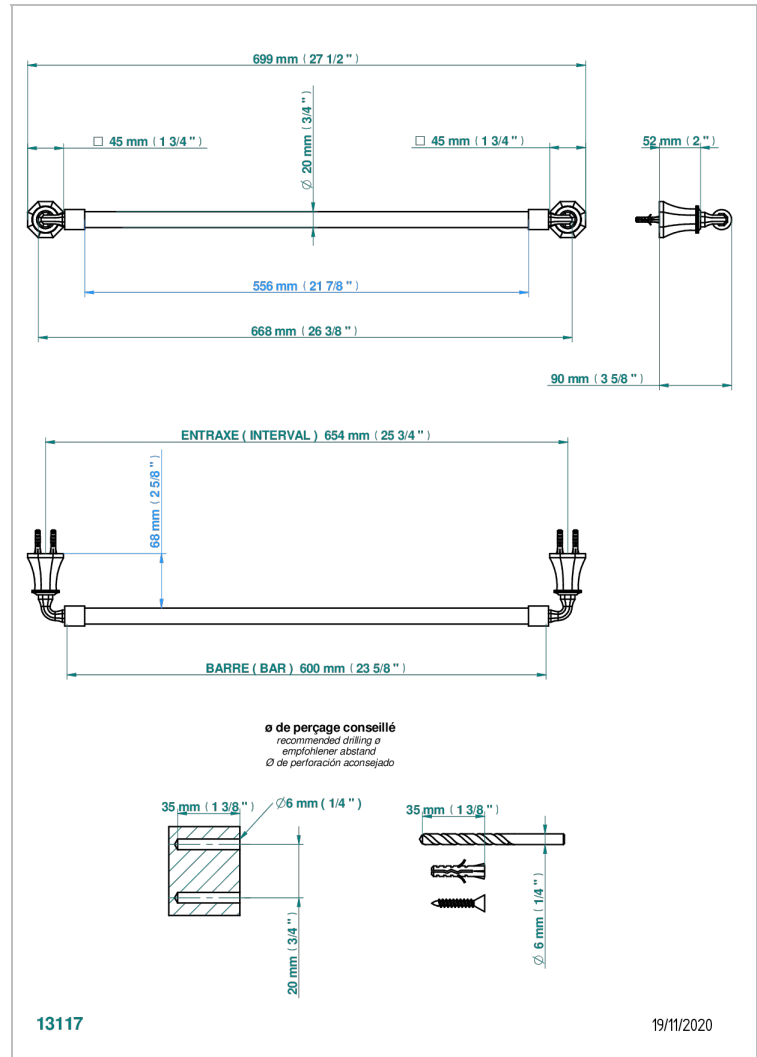

ART DECO CRYSTAL

A56-520/60

Toallero lg 600 mm

THG[®]
PARIS

CARACTERÍSTICAS

- Art Déco Crystal
- Toallero lg 600 mm

ACABADOS DISPONIBLES

Bronce claro - D01
Cerámica negra mate - D30
Cobre viejo mate - H07
Cromo - A02
Cromo / dorado - G02
Cromo mate - C02