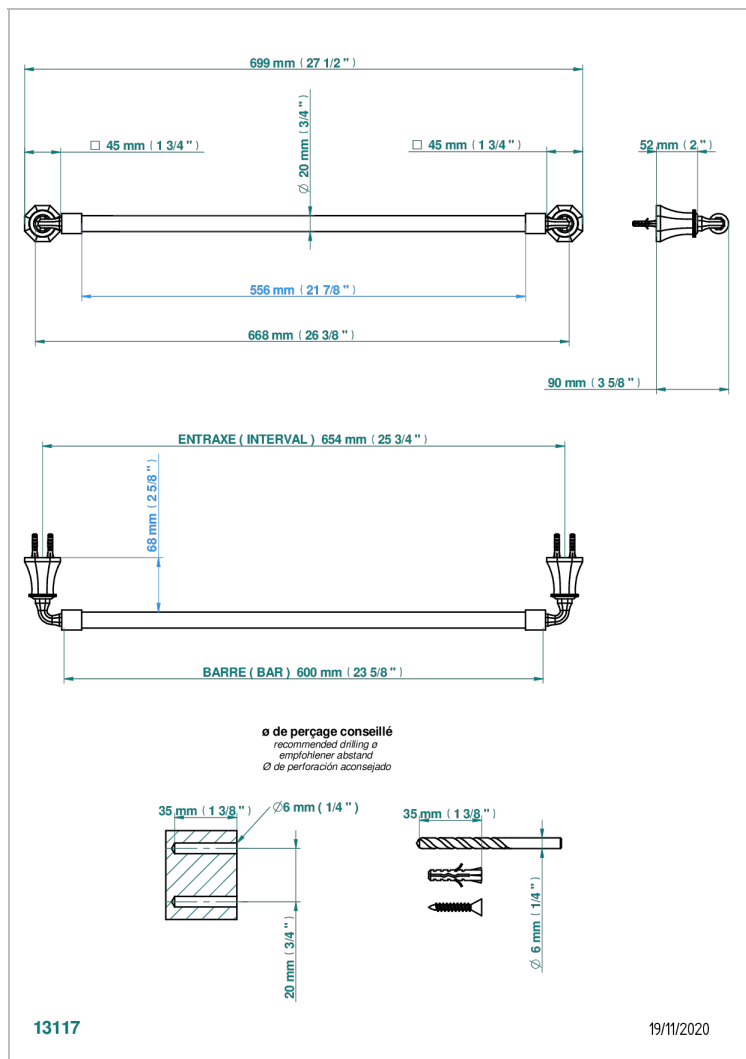

ART DECO, KRISTALL

A56-520/60

Handtuchstange Länge 600 mm

THG[®]
PARIS

EIGENSCHAFTEN

- Art Déco, Kristall
- Handtuchstange Länge 600 mm

VERFÜGBARE OBERFLÄCHEN

Altnickel - H28
Blassgold - F30
Blassgold matt unlackiert - F31
Bronze hell - D01
Chrom - A02
Chrom / gold - G02