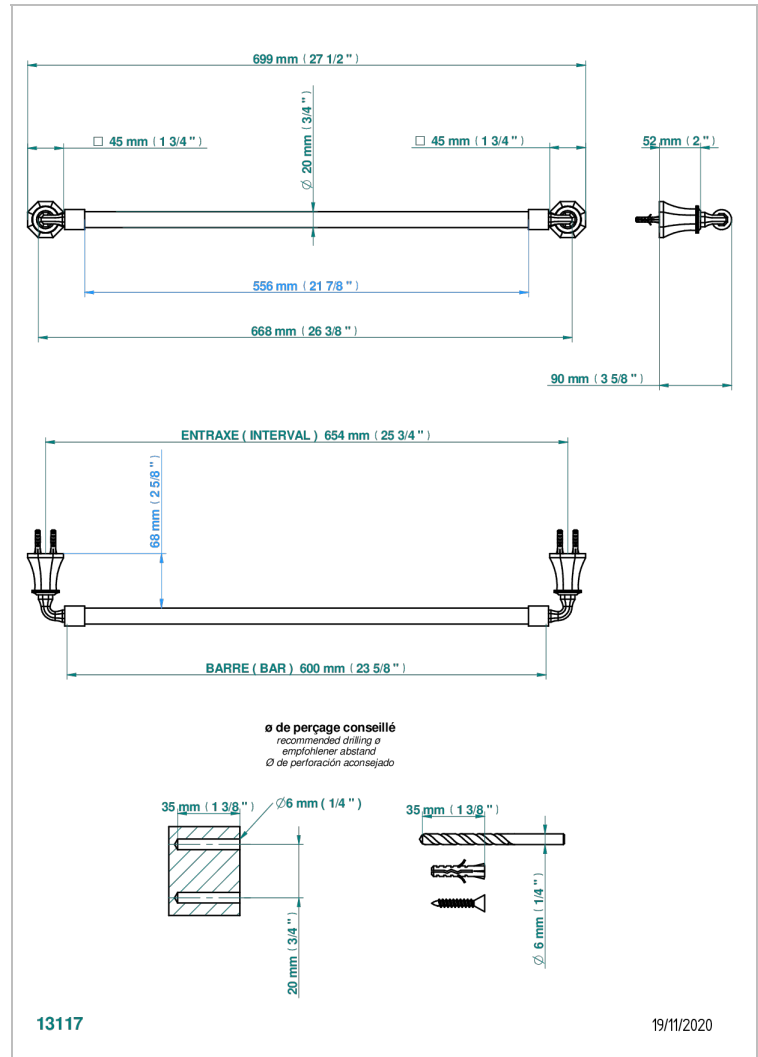

# ART DECO A MANETTES

A55-520/60

Porte-serviette 1 barre fixe Ø 20 mm long. 600 mm

## CARACTÉRISTIQUES

- Art Déco à manettes
- Porte-serviette 1 barre fixe Ø 20 mm long. 600 mm