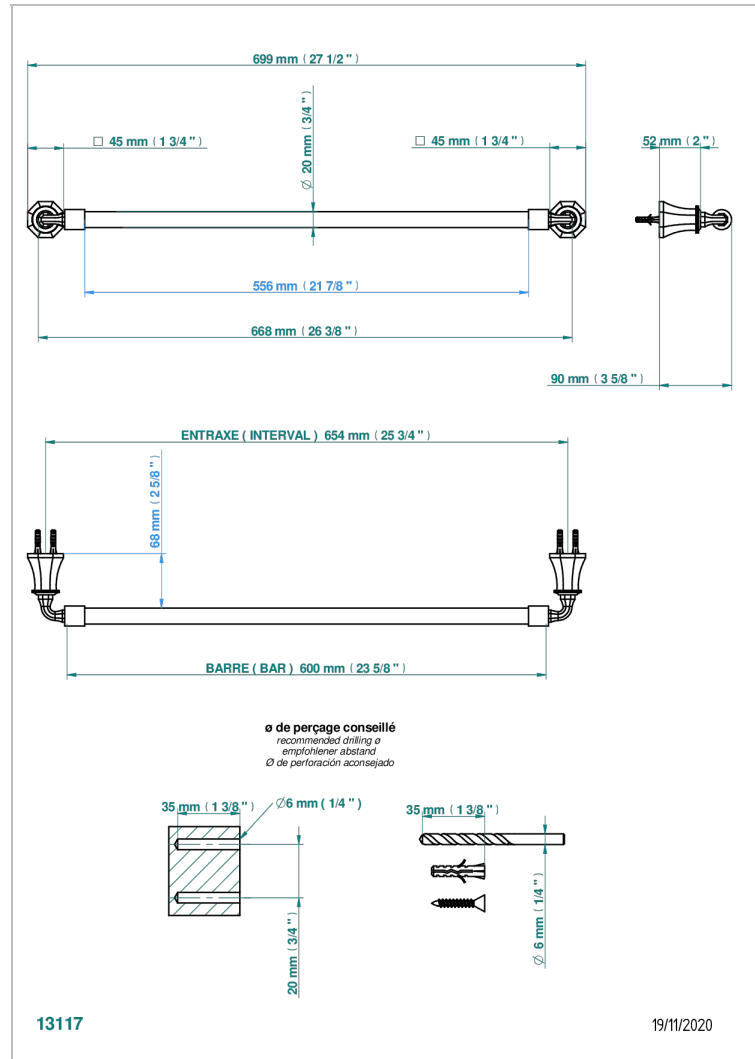

# ART DECO A MANETTES

A55-520/60

Porte-serviette 1 barre fixe Ø 20 mm long. 600 mm

## CARACTÉRISTIQUES

- Art Déco à manettes
- Porte-serviette 1 barre fixe Ø 20 mm long. 600 mm