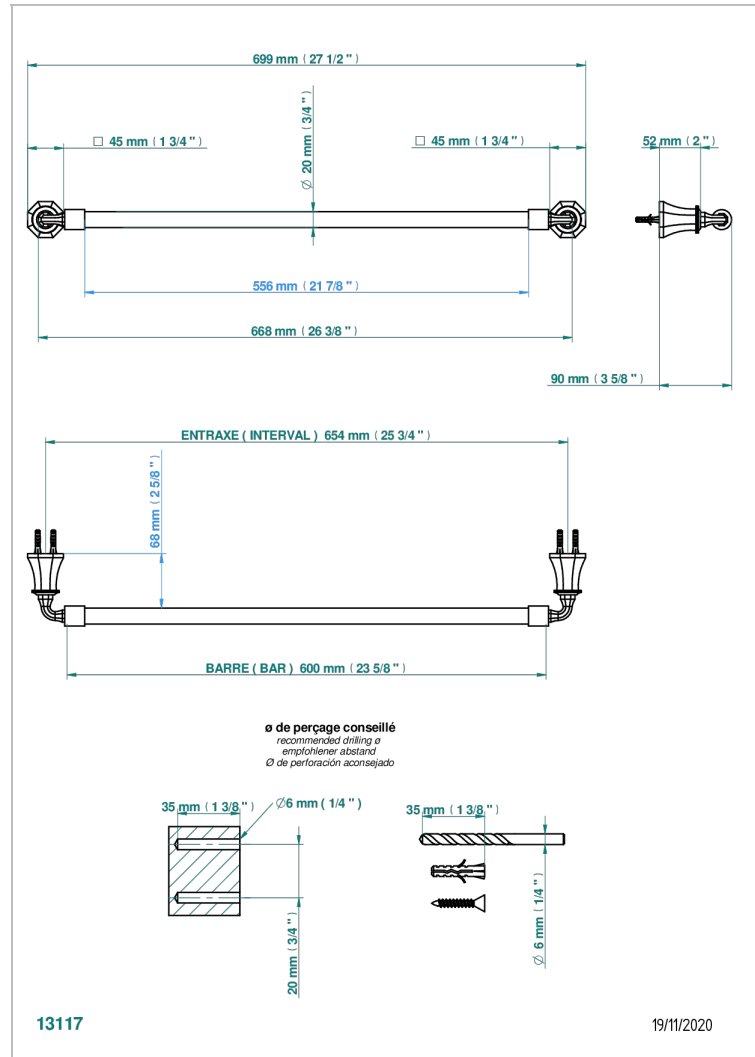

# ART DECO A MANETTES

A55-520/60

Porte-serviette 1 barre fixe Ø 20 mm long. 600 mm

## CARACTÉRISTIQUES

- Art Déco à manettes
- Porte-serviette 1 barre fixe Ø 20 mm long. 600 mm